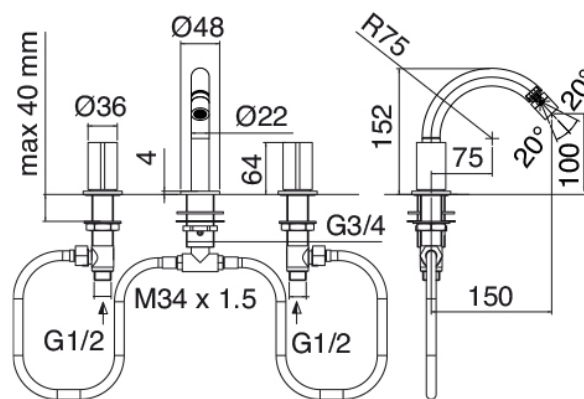

image not found or type unknown http://zazzeri.tesa.com.net/us/wp-content/uploads/2017/04/b3daf2_357a447007

Modern - Traditional tap bidet

Codice kit: 3301 BBX-060

Traditional tap bidet 3 hole revolving spout without plug

Componenti

Tap set

Cod: 33010203A00

3 hole bidet set

Finiture disponibili:

finiture speciali su richiesta salvo quantitativi minimi di ordine garantiti

brush steel

ASAS