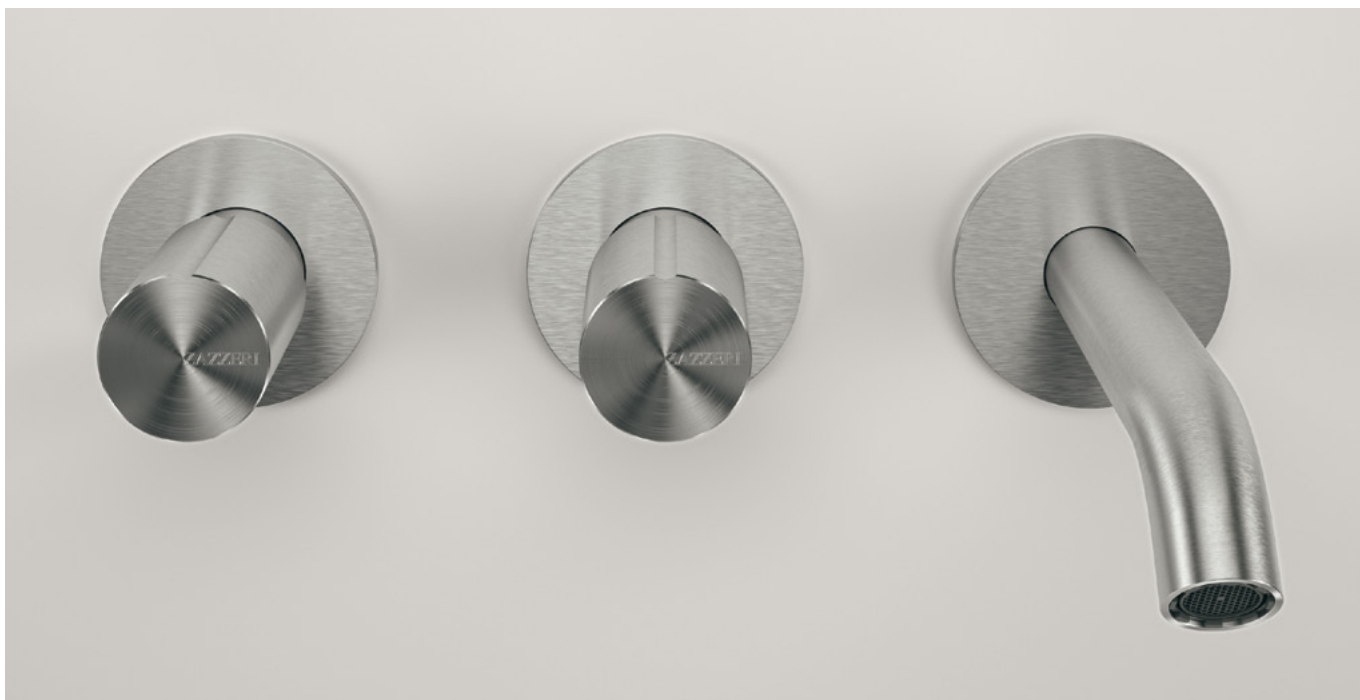

Batteria lavabo collo girevole
Washbasinset withrevolvingspout
Waschtischbatterièm. Schwenkauslauf
Batería lavabo caño giratorio
Mitigeur lavabo, bec orientable

Z316 > Inox

Batteria lavabo a incasso
Built-in washbasin set
Waschtischbatterie UP-Mont
Bateria lavabo de empotrar
Mélangeur lavabo à encastrer

Batteria lavabo a incasso
Built-in washbasin set
Waschtischbatterie Wandmont
Bateria lavabo de empotrar
Mélangeur lavabo à encastrer

Z316 > Inox - handle MEC

Miscelatore lavabo a colonna
Column-mounted single lever washbasin mixer
Einlauf Waschbecken Zylindermontage
Monomando lavabo de columna
Mitigeur lavabo monte sur colonne

Getto lavabo a pavimento monocomando remoto
Column-mounted washbasin remote single lever mixer
Einlauf Waschbecken Zylindermontage entfernt Washtisch
Caño lavabo de columna monomando remoto
Bec lavabo monté sur colonne mitigeur remote