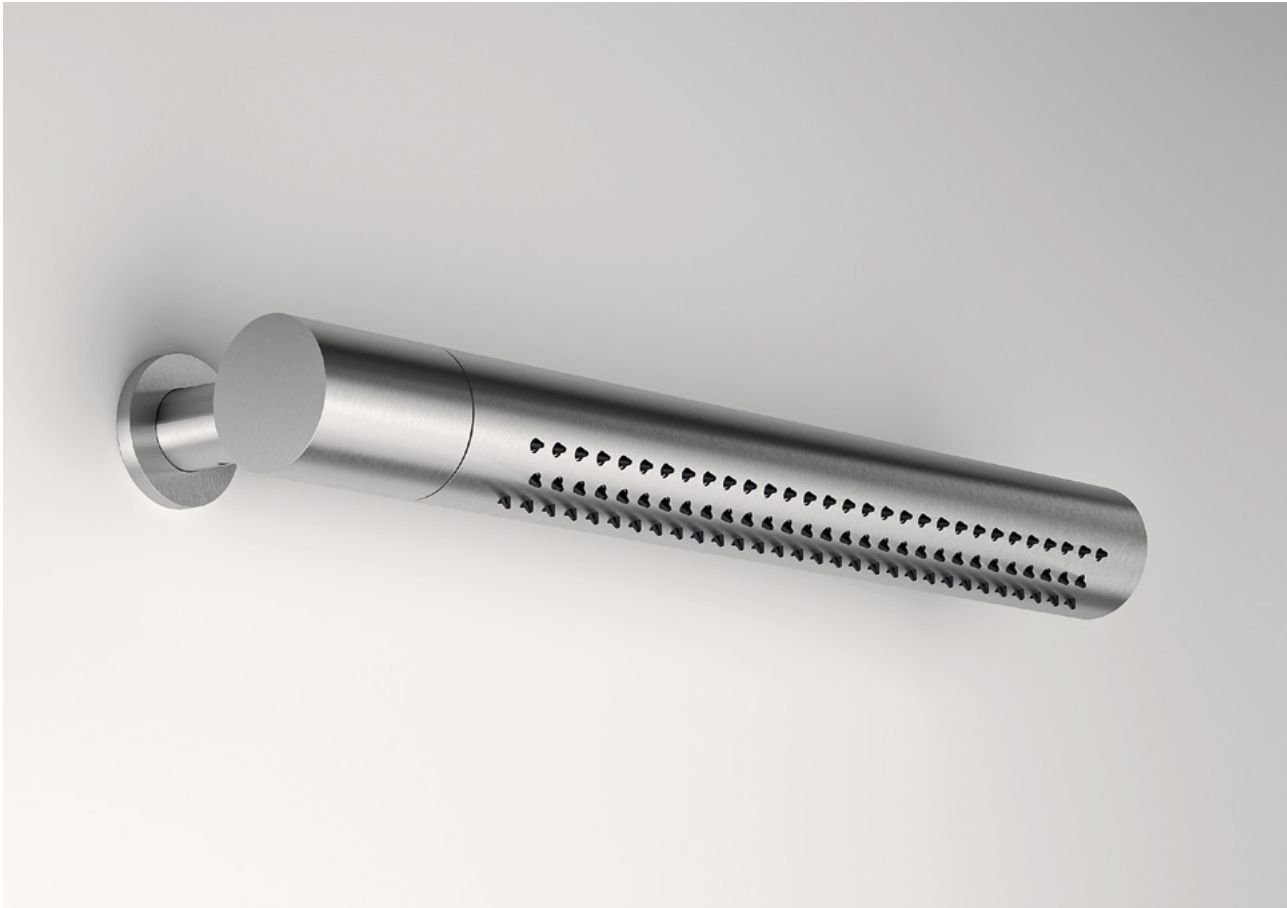

Soffione tubolare girevole orizzontale a parete
Horizontal tubular revolving wall-mounted showerhead
Horizontal schwenbarer roehrenfoermige Wand-Duschkopf
Ducha horizontal tubular giratoria de pared
Pomme de douche tubulaire orientable horizontal a mur

Soffione tubolare girevole verticale con Flyfall® a parete
Vertical tubular revolving wall-mounted showerhead with Flyfall®
Vertikaler Wand-Duschkopf mit Flyfall®
Ducha vertical tubular giratoria de pared con Flyfall®
Pomme de douche tubulaire orientable vertical a mur avec Flyfall®