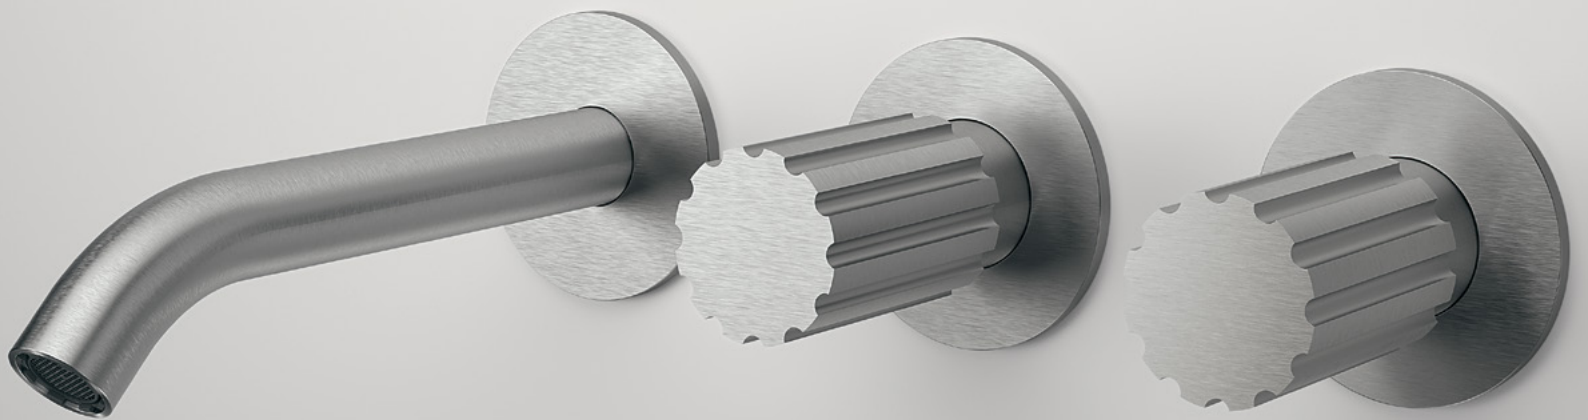

Batteria lavabo collo girevole
Washbasinset withrevolvingspout
Waschtischbatterièm. Schwenkauslauf
Batería lavabo caño giratorio
Mitigeur lavabo, bec orientable

Z316 > Inox

Batteria lavabo a incasso
Built-in washbasin set
Waschtischbatterie UP-Mont
Bateria lavabo de empotrar
Mélangeur lavabo à encastrer

Batteria lavabo a incasso
Built-in washbasin set
Waschtischbatterie Wandmont
Bateria lavabo de empotrar
Mélangeur lavabo à encastrer

Z316 > Inox - handle MEC

Miscelatore lavabo a colonna
Column-mounted single lever washbasin mixer
Einlauf Waschbecken Zylindermontage
Monomando lavabo de columna
Mitigeur lavabo monte sur colonne

Getto lavabo a pavimento monocomando remoto
Column-mounted washbasin remote single lever mixer
Einlauf Waschbecken Zylindermontage entfernt Washtisch
Caño lavabo de columna monomando remoto
Bec lavabo monté sur colonne mitigeur remote