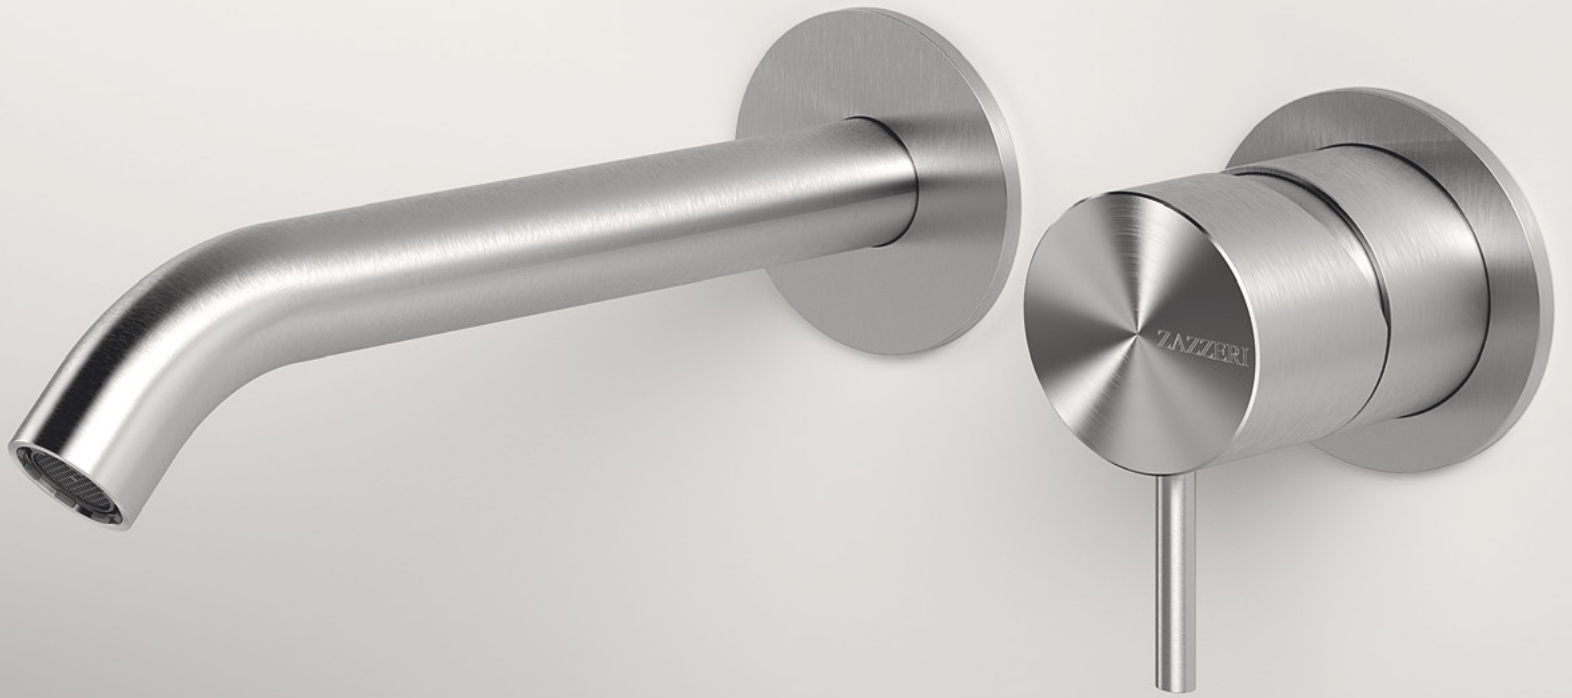

Batteria lavabo collo girevole
Washbasinset withrevolvingspout
Waschtischbatterièm. Schwenkauslauf
Batería lavabo caño giratorio
Mitigeur lavabo, bec orientable

Z316 > Inox

Batteria lavabo a incasso
Built-in washbasin set
Waschtischbatterie UP-Mont
Bateria lavabo de empotrar
Mélangeur lavabo à encastrer

Batteria lavabo a incasso
Built-in washbasin set
Waschtischbatterie Wandmont
Bateria lavabo de empotrar
Mélangeur lavabo à encastrer

Z316 > Inox - handle MEC

Miscelatore lavabo a colonna
Column-mounted single lever washbasin mixer
Einlauf Waschbecken Zylindermontage
Monomando lavabo de columna
Mitigeur lavabo monte sur colonne

Getto lavabo a pavimento monocomando remoto
Column-mounted washbasin remote single lever mixer
Einlauf Waschbecken Zylindermontage entfernt Washtisch
Caño lavabo de columna monomando remoto
Bec lavabo monté sur colonne mitigeur remote