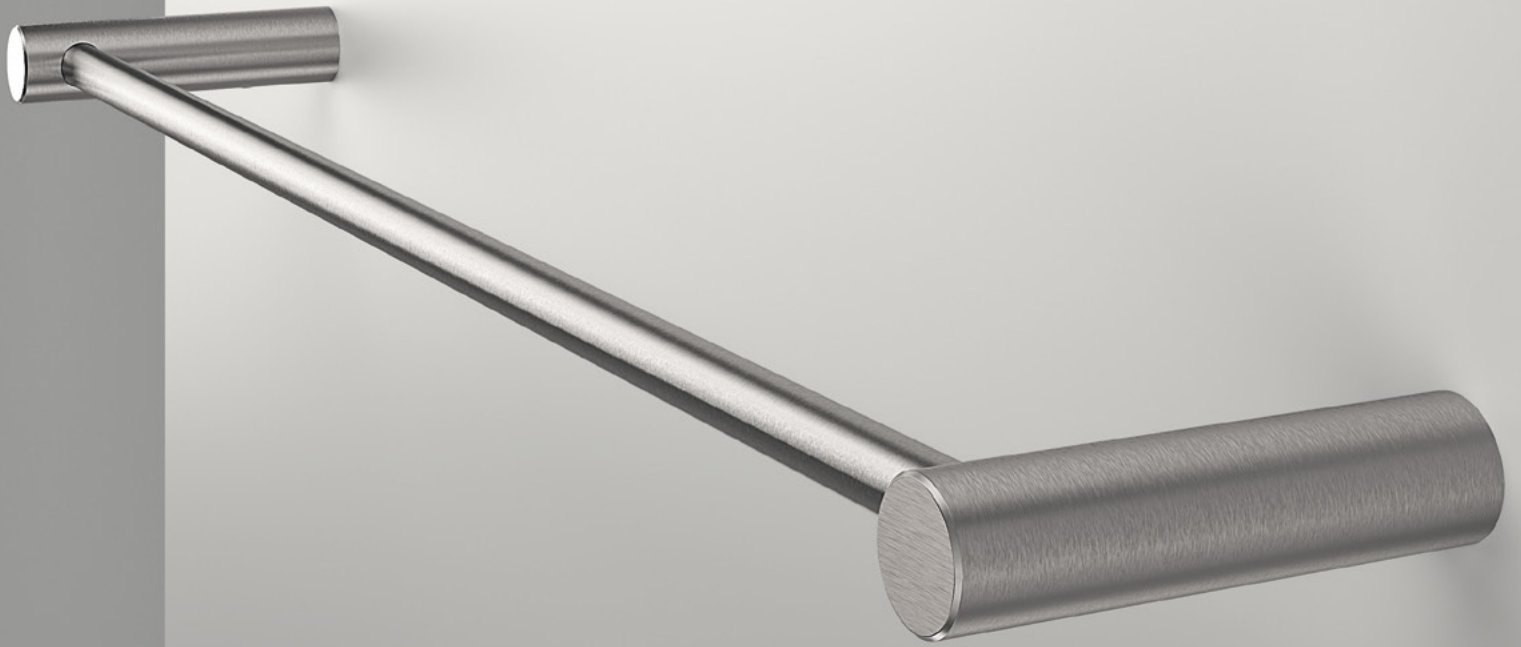

Porta dispenser
Dispenser holder
Seifenspenderhalter
Porta dispensador
Porte-distributeur