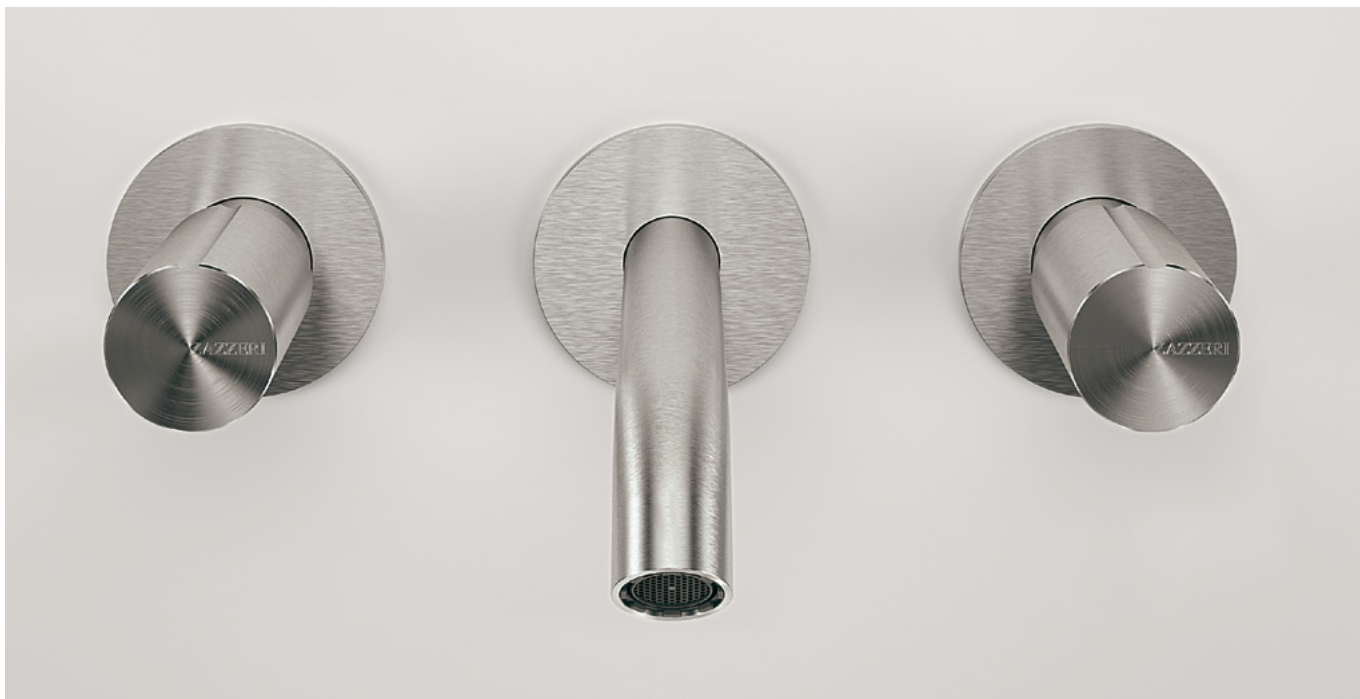

Batteria lavabo collo girevole
Washbasinset withrevolvingspout
Waschtischbatterièm. Schwenkauslauf
Batería lavabo caño giratorio
Mitigeur lavabo, bec orientable

Z316 > Inox

Batteria lavabo a incasso
Built-in washbasin set
Waschtischbatterie UP-Mont
Bateria lavabo de empotrar
Mélangeur lavabo à encastrer

Batteria lavabo a incasso
Built-in washbasin set
Waschtischbatterie Wandmont
Bateria lavabo de empotrar
Mélangeur lavabo à encastrer

Z316 > Inox - handle MEC

Miscelatore lavabo a colonna
Column-mounted single lever washbasin mixer
Einlauf Waschbecken Zylindermontage
Monomando lavabo de columna
Mitigeur lavabo monte sur colonne

Getto lavabo a pavimento monocomando remoto
Column-mounted washbasin remote single lever mixer
Einlauf Waschbecken Zylindermontage entfernt Washtisch
Caño lavabo de columna monomando remoto
Bec lavabo monté sur colonne mitigeur remote