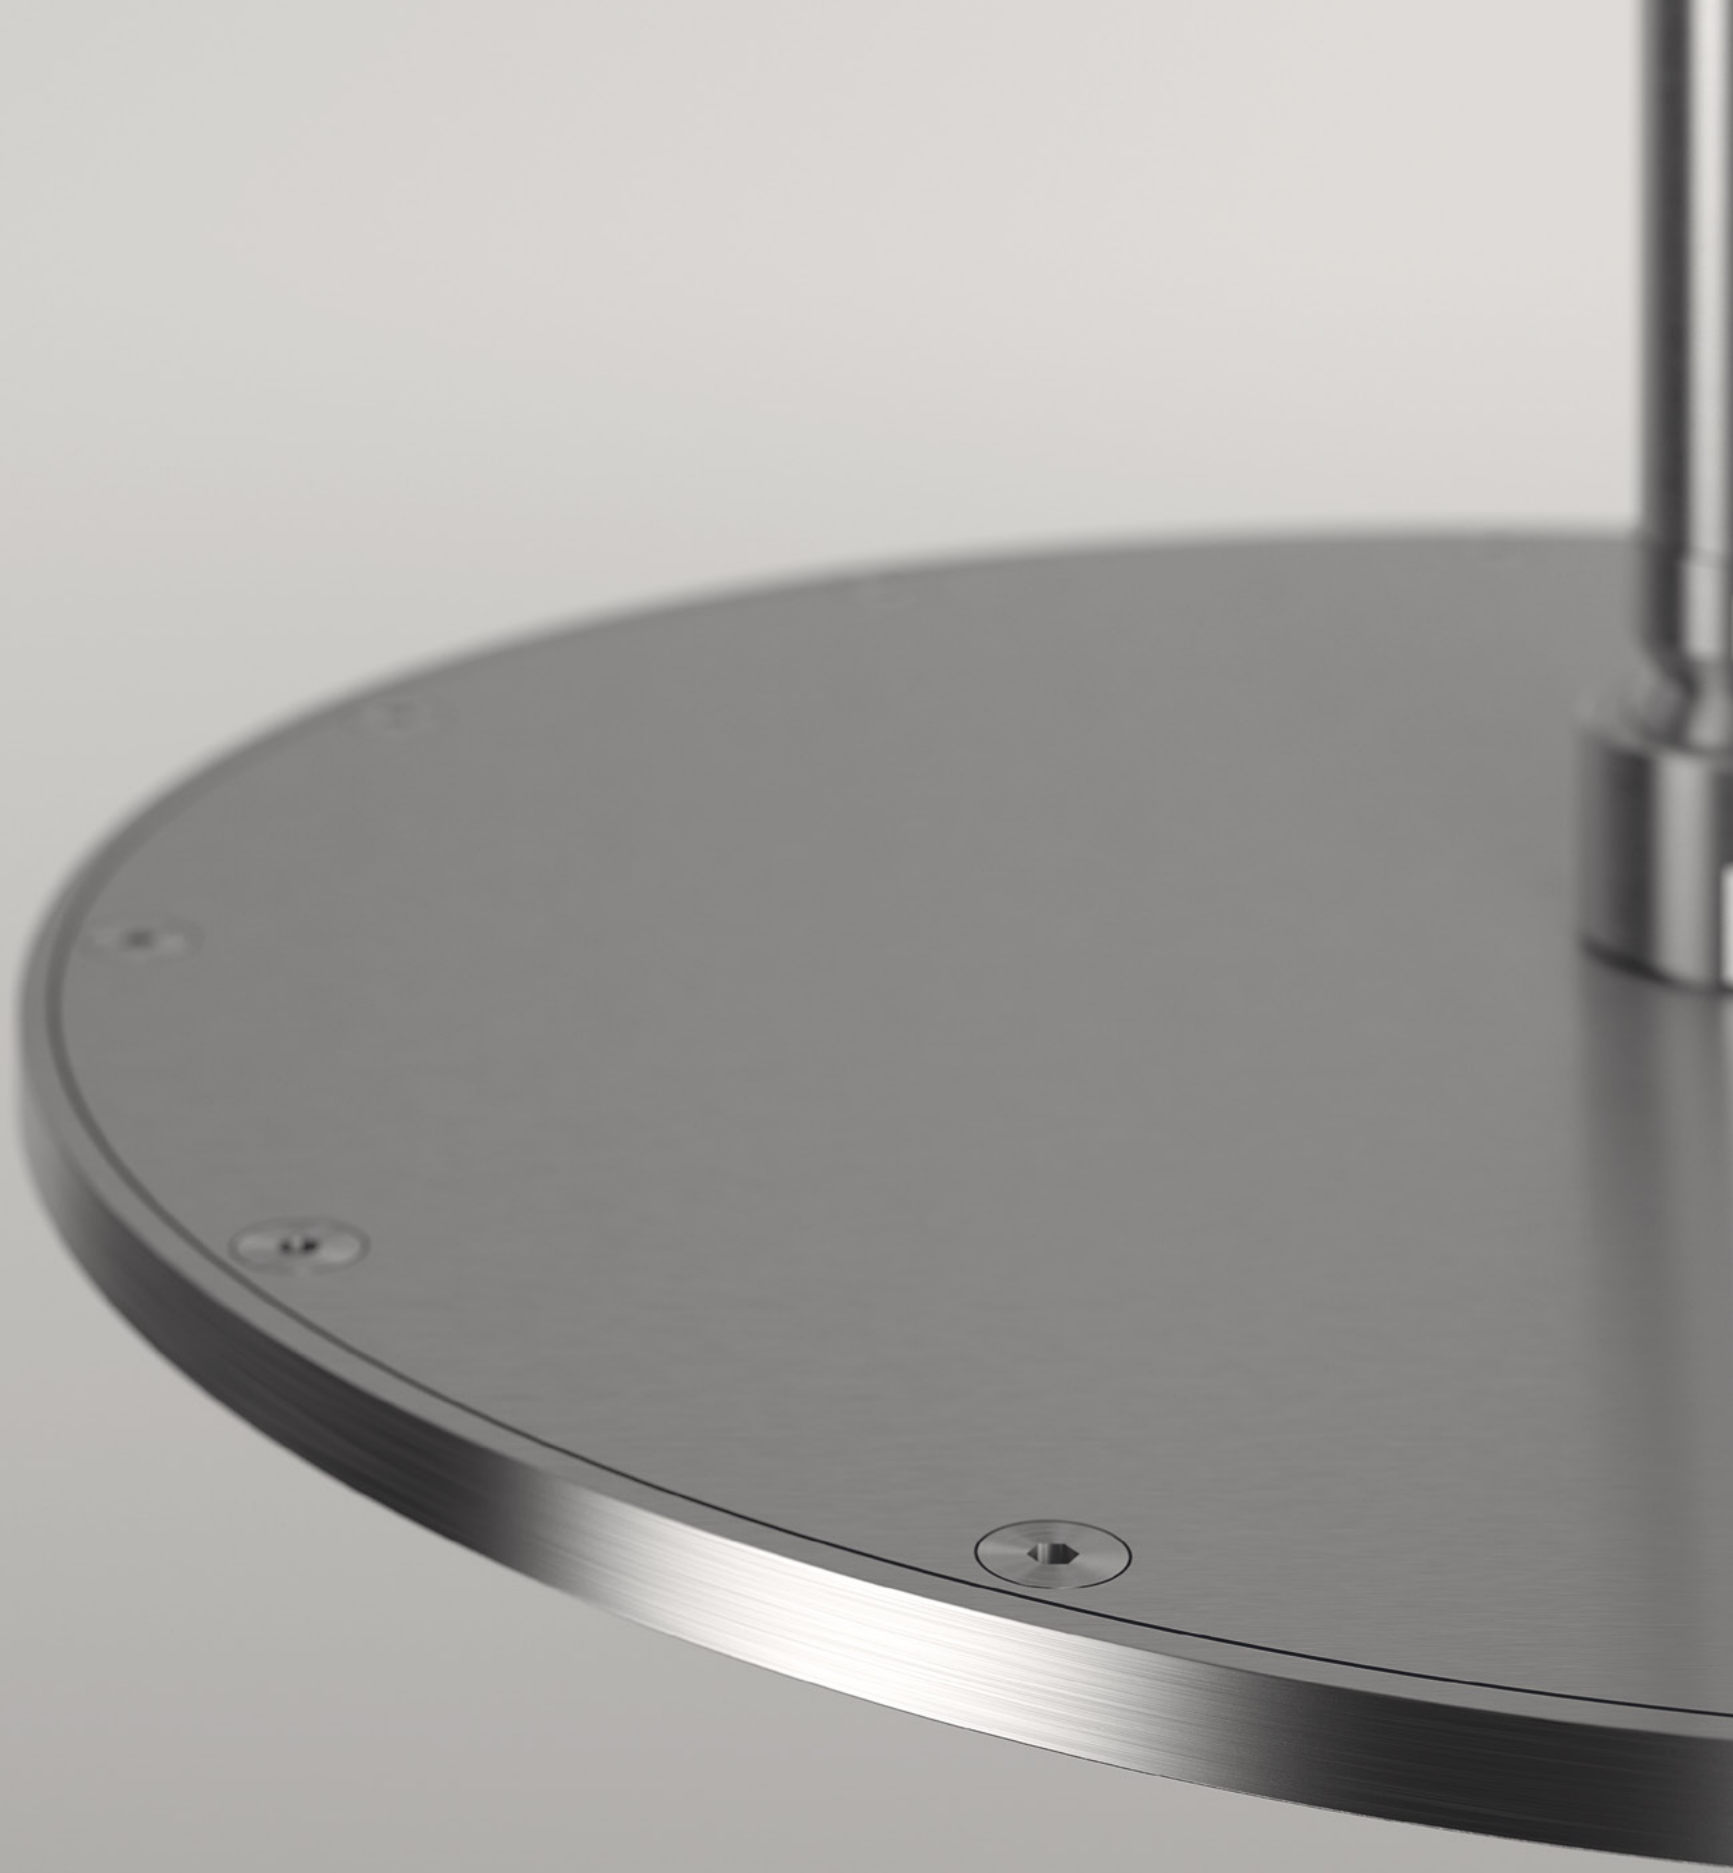

Z316 > Inox

Braccio con soffione anticalcare Ø315 mm & Ø220 mm – Ispezionabile
Shower arm with antilimescale showerhead Ø315 mm & Ø220 mm – Inspectable
Douche de tete avec pomme de douche en anticalcaire Ø315 mm & Ø220 mm – Ueberpruefbar
Brausearm mit Antikalk-Messingkopfbrause Ø315 mm & Ø220 mm – Inspeccionable
Braço ducha completo con plato antical Ø315 mm & Ø220 mm – Inspectable