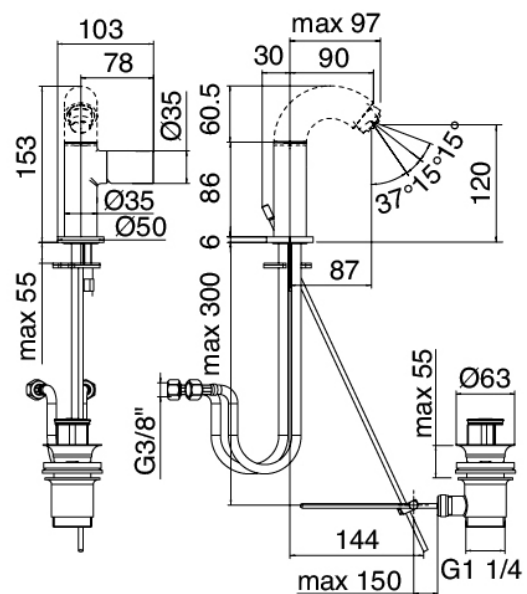

Modern - Bidet mixer

Codice kit: 2100 MLX-060

Bidet mixer with plug

Componenti

Pop spout

Cod: 2100CL03A00

Spout for bidet - Brass

Single-lever mixer

Cod: 2100A201A00

Bidet/Washbasin mixer with plug - without spout

Finiture disponibili:

finiture speciali su richiesta salvo quantitativi minimi di ordine garantiti

cromo

CRCR

acciaio spazzolato

ASAS