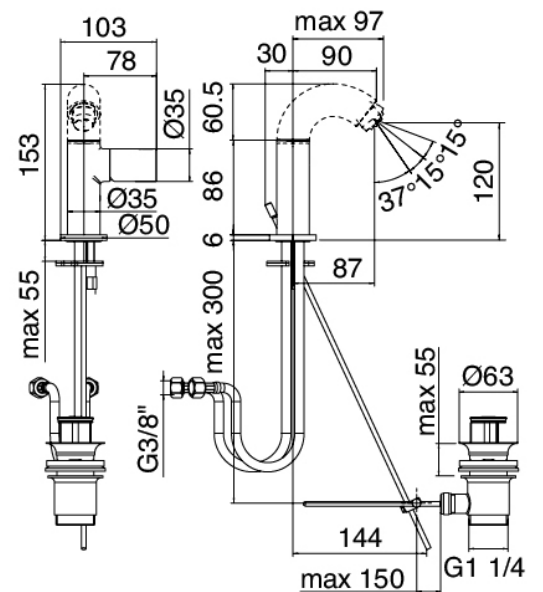

Modern - Washbasin mixer

Codice kit: 2100 MLX-040

Washbasin mixer with plug

Componenti

Pop spout

Cod: 2100CL01A00

Spout for washbasin - Brass

Single-lever mixer

Cod: 2100A201A00

Bidet/Washbasin mixer with plug - without spout

Finiture disponibili:

finiture speciali su richiesta salvo quantitativi minimi di ordine garantiti

cromo

CRCR

acciaio spazzolato

ASAS