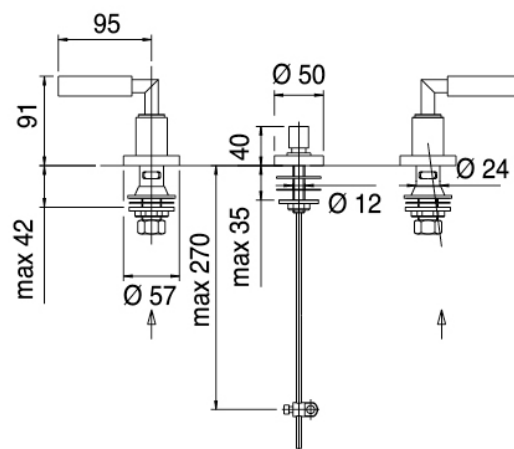

Modern - Traditional tap bidet

Codice kit: 4702 BBX-050

Traditional tap waterjet bidet with drain

Componenti

Tap set

Cod: 47020201A00

Bidet set

Finiture disponibili: