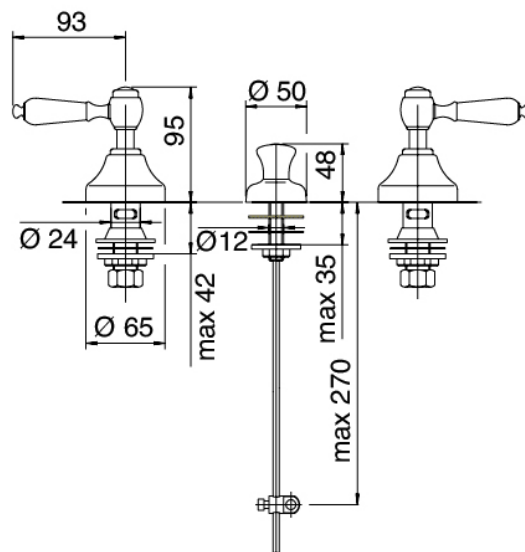

Classic - Traditional tap bidet

Codice kit: 2003 BBX-050

Traditional tap waterjet bidet with drain

Componenti

Tap set

Cod: 20030201A00

Bidet set

Finiture disponibili: