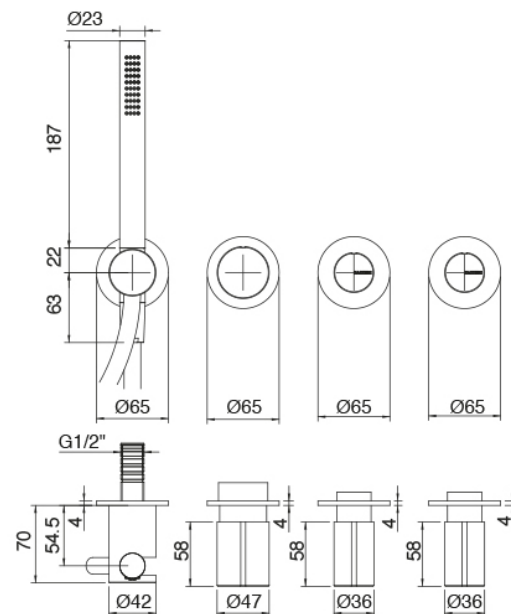

Cod: 3300B120A00

Pomme de douche tubulaire vertical/horizontal a mur a encastrer

Pomme de douche tubulaire Flyfall

Cod: 3300SO03A00

Pomme de douche tubulaire orientable vertical a mur avec Flyfall

Partie brute

Cod: 3301B401A01

Douche à encastrer 3 trous avec inverseur à 2 voies avec douchette - partie brute

Commande 3 trous

Cod: 3301A401A01

Douche à encastrer 3 trous avec inverseur à 2 voies et
douchette - partie externe