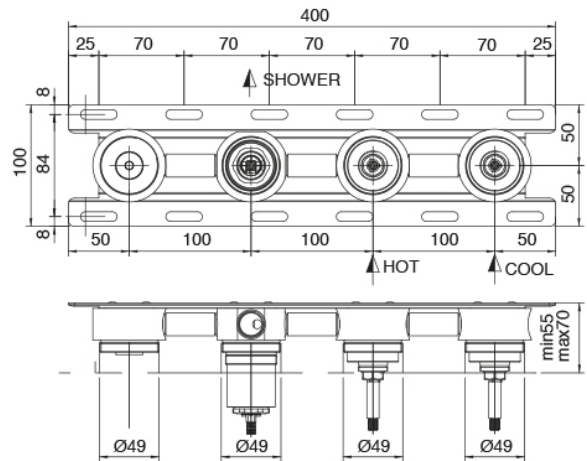

Modern - Groupe encastré pour baignoire

Codice kit: 3301 GVI-120

Traditionelle baignoire encastré – 2 sorties avec douchette et pomme de douche tubulaire orientable vertical avec Flyfall

Componenti

Partie brute

Cod: 3300B120A00

Pomme de douche tubulaire vertical/horizontal a mur a encastrer

Pomme de douche tubulaire Flyfall

Cod: 3300SO03A00

Pomme de douche tubulaire orientable vertical a mur avec Flyfall

Partie brute

Cod: 3301B401A01

Douche à encastrer 3 trous avec inverseur à 2 voies avec douchette - partie brute

Commande 3 trous

Cod: 3301A401A01

Douche à encastrer 3 trous avec inverseur à 2 voies et
douchette - partie externe