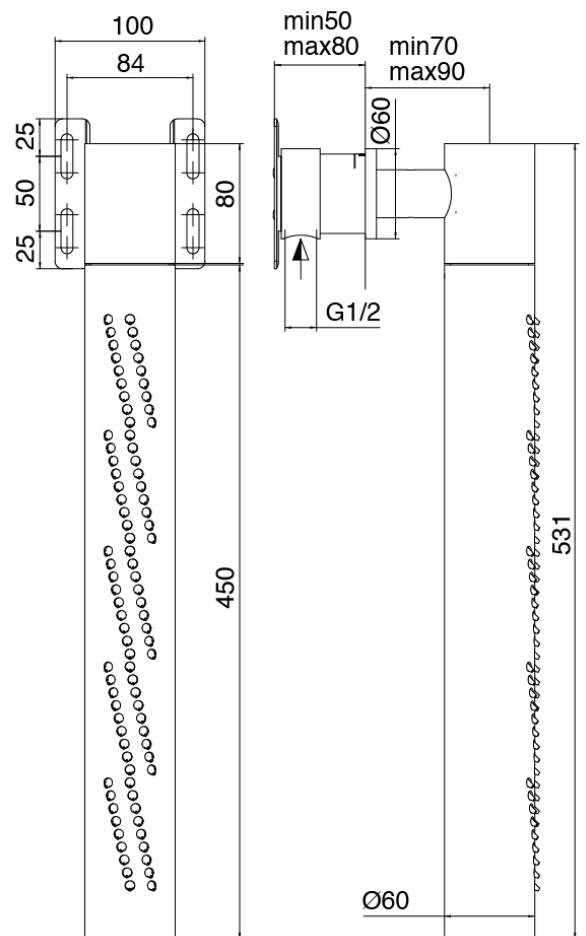

Modern - Groupe encastré pour baignoire

Codice kit: 3301 GVI-120

Traditionelle baignoire encastré – 2 sorties avec douchette et pomme de douche tubulaire orientable vertical avec Flyfall

Componenti

Partie brute

Cod: 3300B120A00

Pomme de douche tubulaire vertical/horizontal a mur a encastrer

Pomme de douche tubulaire Flyfall

Cod: 3300SO03A00

Pomme de douche tubulaire orientable vertical a mur avec Flyfall

Partie brute

Cod: 3301B401A01

Douche à encastrer 3 trous avec inverseur à 2 voies avec douchette - partie brute

Commande 3 trous

Cod: 3301A401A01

Douche à encastrer 3 trous avec inverseur à 2 voies et
douchette - partie externe