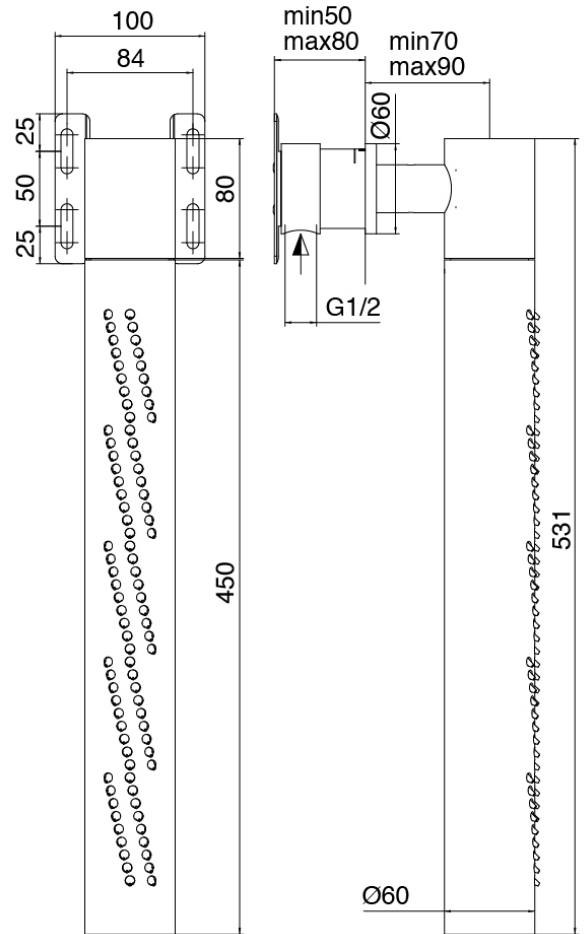

Modern - Groupe encastré pour baignoire

Codice kit: 3301 GVI-120

Traditionelle baignoire encastré – 2 sorties avec douchette et pomme de douche tubulaire orientable vertical avec Flyfall

Componenti

Partie brute

Cod: 3300B120A00

Pomme de douche tubulaire vertical/horizontal a mur a encastrer

Pomme de douche tubulaire Flyfall

Cod: 3300SO03A00

Pomme de douche tubulaire orientable vertical a mur avec Flyfall

Partie brute

Cod: 3301B401A01

Douche à encastrer 3 trous avec inverseur à 2 voies avec douchette - partie brute

Commande 3 trous

Cod: 3301A401A01

Douche à encastrer 3 trous avec inverseur à 2 voies et
douchette - partie externe