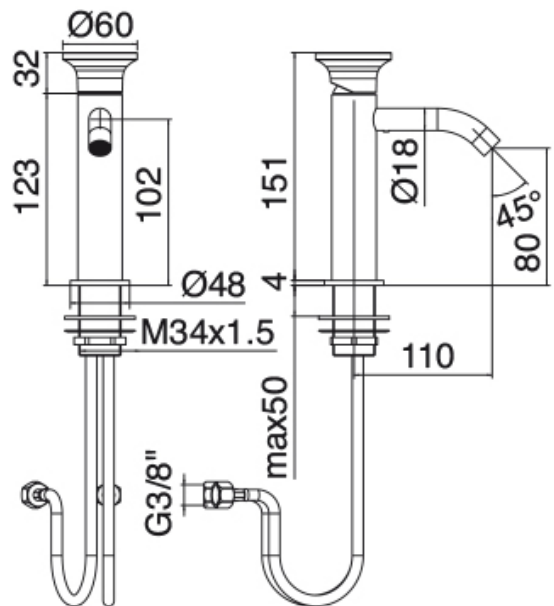

### Modern - Mitigeur lavabo

Codice kit: 2702 MLX-010

Mitigeur lavabo sans bonde vidange

### Mitigeur mono-commande

Cod: 27021106A00

Mitigeur lavabo sans bonde vidange - L110 x H80 mm

## Plaque pour manette

---

Cod: 2700PA01A00

Plaque pour manette - lavabo/bidet