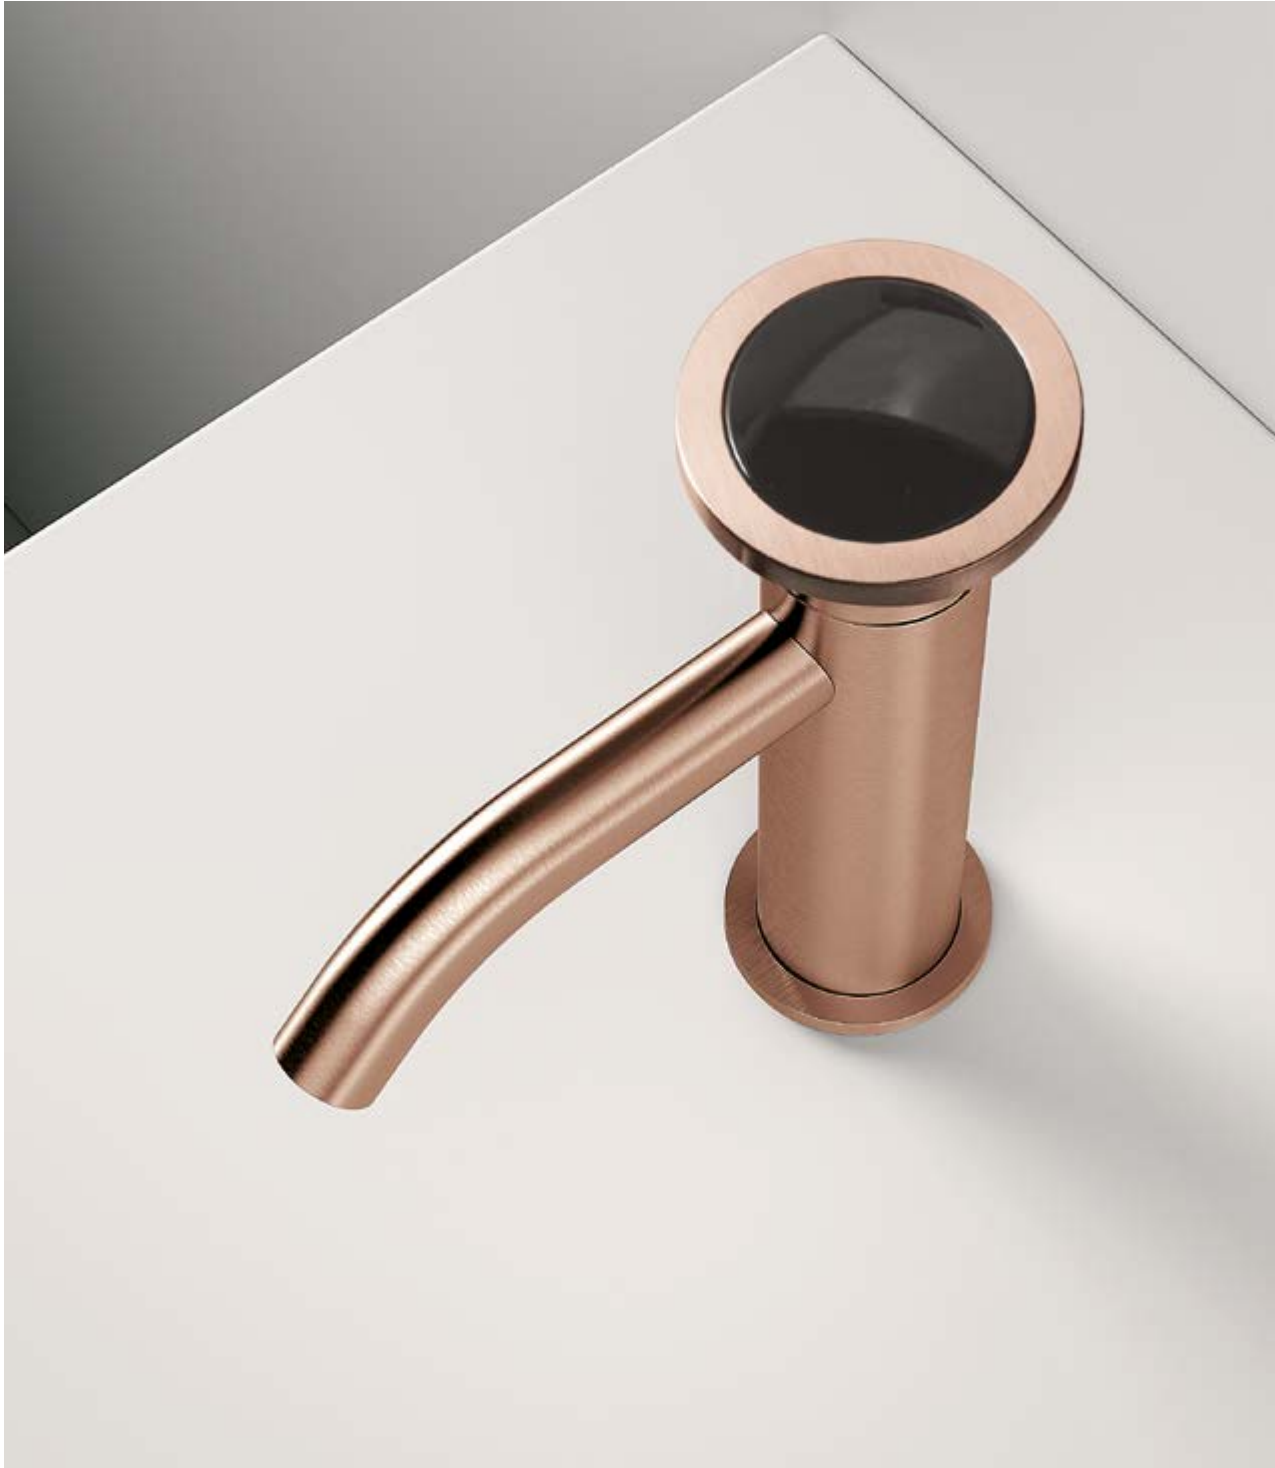

jkzmono
DESIGN _ ZAZZERI _ BATONI _ INNOCENTI

 ZAZZERI
FIRENZE

▲ JK21 mono > ASAS - Acciaio Inox Spazzolato _ Miscelatore lavabo _ Single-lever washbasin mixer _ Waschtisch-Einhebebatte-rie _ Mono-mando para lavabo _ Mitigeur lavabo.

► **JKZ mono > ASAS - Acciaio Inox Spazzolato** _
Miscelatore lavabo _ Single-lever washbasin mixer _
Waschtisch-Einhebebatte-rie _
Monomando para lavabo _
Mitigeur lavabo.

▲ **JKZ mono > CPCP - Cognac PVD** _ Miscelatore lavabo _ Single-lever washbasin mixer _ Waschtisch-Einhebebatte-rie _ Monomando para lavabo _ Mitigeur lavabo. ◀ **JKZ mono > GPGP - Orobianco PVD** _ Miscelatore lavabo _ Single-lever washbasin mixer _ Waschtisch-Einhebebatte-rie _ Monomando para lavabo _ Mitigeur lavabo

► **JKZ mono > ASAS - Acciaio Inox Spazzolato** _ Miscelatore lavabo a colonna
_ Column-mounted single lever washbasin mixer _ Einlauf Waschbecken Zylindermontage _ Monomando lavabo de columna _ Mitigeur lavabo monte sur colonne.

◀ **JKZ mono > ASAS - Acciaio**
Inox Spazzolato _ Miscelatore
bidet _ Single-lever bidet mixer _ Bi-
det-Einhebebatteie _ Monomando
bidé _ Mitigeur bidet.

◀ **JKZ mono > ASAS - Acciaio Inox Spazzolato** _ Colonna vasca da terra con doccia - Due miscelatori _ Column-mounted washbasin spout with Handshower - Two mixers _ Einlauf Waschbecken Zylindermontage mit Handbrause - Zwei mischer _ Cano banera de columna con Ducha de mano - Dos mezclador _ Bec bain monté sur colonne avec Douchette - Deux mitigeurs