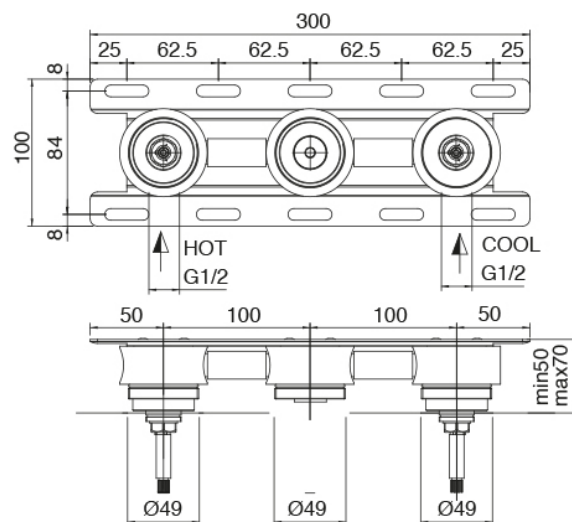

## Modern - Grifos tradicionales con lavabo empotrado

Codice kit: 3301 BLI-030

Batería lavabo de empotrar tradicionales sin desagüe – Caño central

### Parte basta

Cod: 3301B114A00

Parte interna batería lavabo de empotrar - caño central