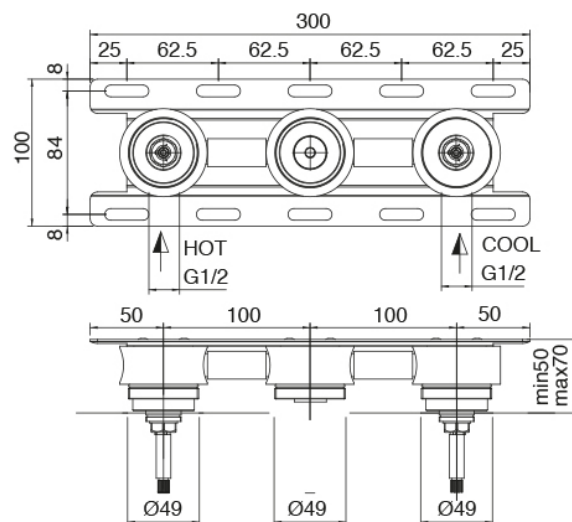

image not found or type unknown http://zazzeri.tesa.com.net/es/wp-content/uploads/2017/04/b3daf2_357a447007

Modern - Grifos tradicionales con lavabo empotrado

Codice kit: 3301 BLI-030

Batería lavabo de empotrar tradicionales sin desagüe – Caño central

Componenti

Parte basta

Cod: 3301B114A00

Parte interna batería lavabo de empotrar - caño central

Conjunto de grifos

Cod: 3301A114A00

Batería lavabo de empotrar - pieza externa - Caño
160mm

Finiture disponibili: