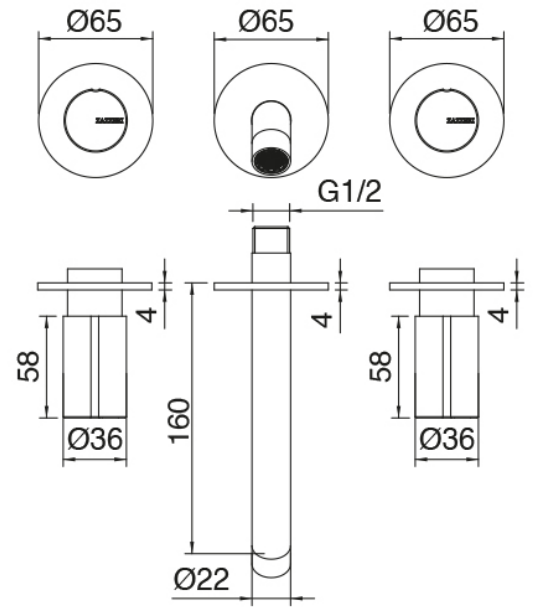

Componenti

Parte basta

Cod: 3301B114A00

Parte interna batería lavabo de empotrar - caño central

Conjunto de grifos

Cod: 3301A114A00

Batería lavabo de empotrar - pieza externa - Caño
160mm

Finiture disponibili: