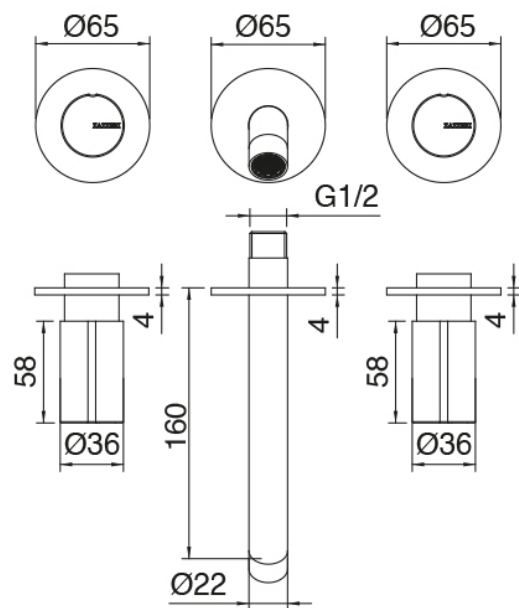

### Parte basta

Cod: 3301B114A00

Parte interna batería lavabo de empotrar - caño central

### Conjunto de grifos

Cod: 3301A114A00

Batería lavabo de empotrar - pieza externa - Caño  
160mm