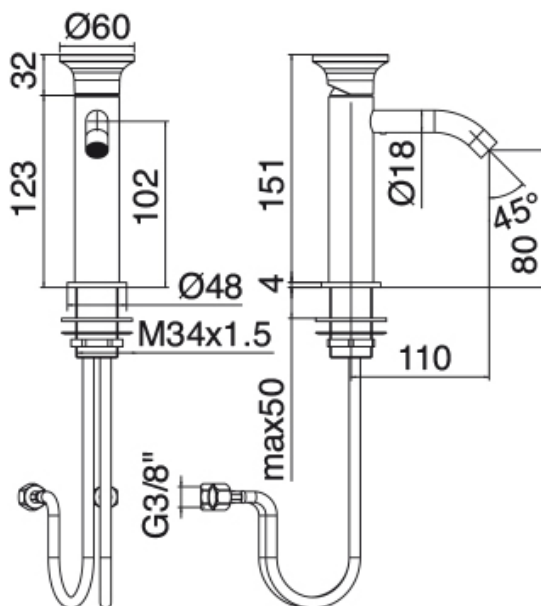

Modern - Monomando lavabo

Codice kit: 2702 MLX-010

Monomando lavabo sin desague

Componenti

Mezclador monomando

Cod: 27021106A00

Monomando lavabo sin desague - L110 x H80 mm

Disco manilla

Cod: 2700PA01A00

Disco pomo grifo lavabo/bidet

Finiture disponibili:

finiture speciali su richiesta salvo quantitativi minimi di ordine garantiti

acero satinado

ASAS

antracite

APAP