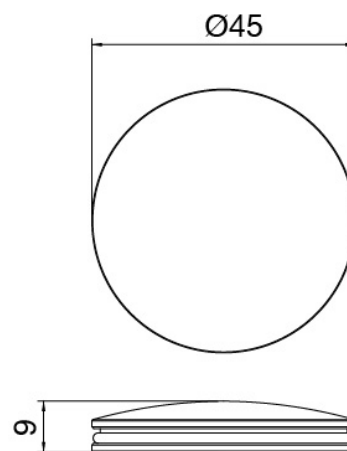

Disco manilla

Cod: 2700PA01A00

Disco pomo grifo lavabo/bidet

Finiture disponibili:

finiture speciali su richiesta salvo quantitativi minimi di ordine garantiti

acero satinado

ASAS

antracite

APAP

bronzorame

BPBP

carbon

KPKP

rame

RPRP