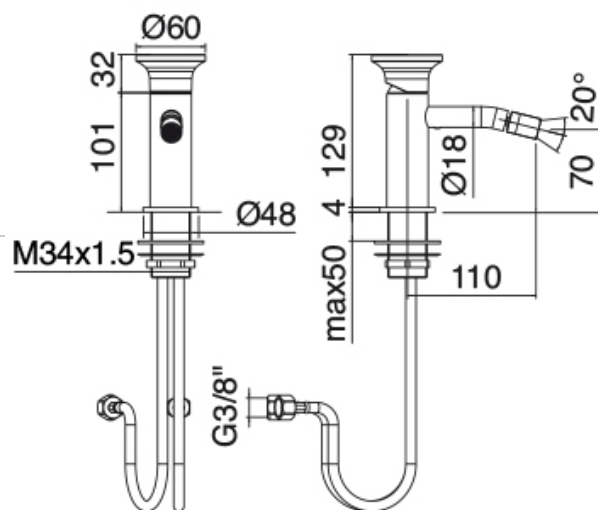

Modern - Monomando bidé

Codice kit: 2702 MBX-040

Monomando bidé sin desague

Componenti

Mezclador monomando

Cod: 27021201A00

Monomando bidet sin desague - L110 x H70 mm

Disco manilla

Cod: 2700PA01A00

Disco pomo grifo lavabo/bidet

Finiture disponibili:

finiture speciali su richiesta salvo quantitativi minimi di ordine garantiti

acero satinado

ASAS

antracite

APAP