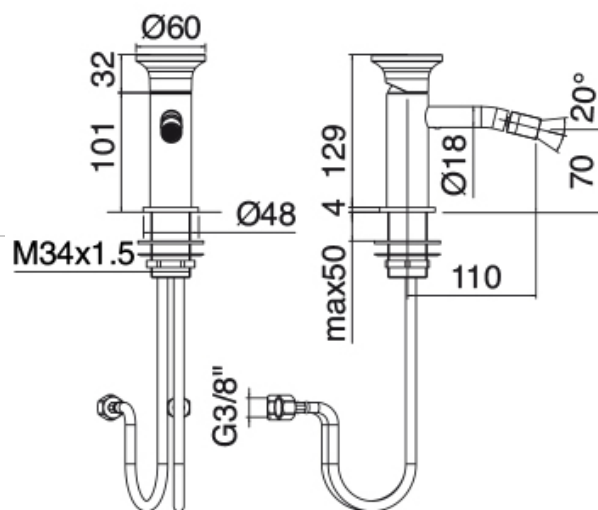

### Modern - Monomando bidé

Codice kit: 2702 MBX-040

Monomando bidé sin desague

#### Mezclador monomando

Cod: 27021201A00

Monomando bidet sin desague - L110 x H70 mm

## Disco manilla

Cod: 2700PA01A00

Disco pomo grifo lavabo/bidet