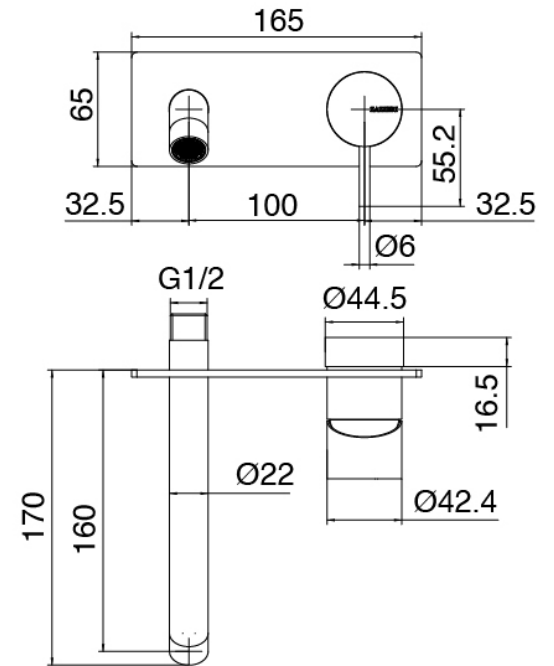

Cod: 3300B113A00

Built-in washbasin set - external part

Single-lever mixer

Cod: 3300A113A00

Built-in washbasin set - external part

Finiture disponibili:

finiture speciali su richiesta salvo quantitativi minimi di ordine garantiti