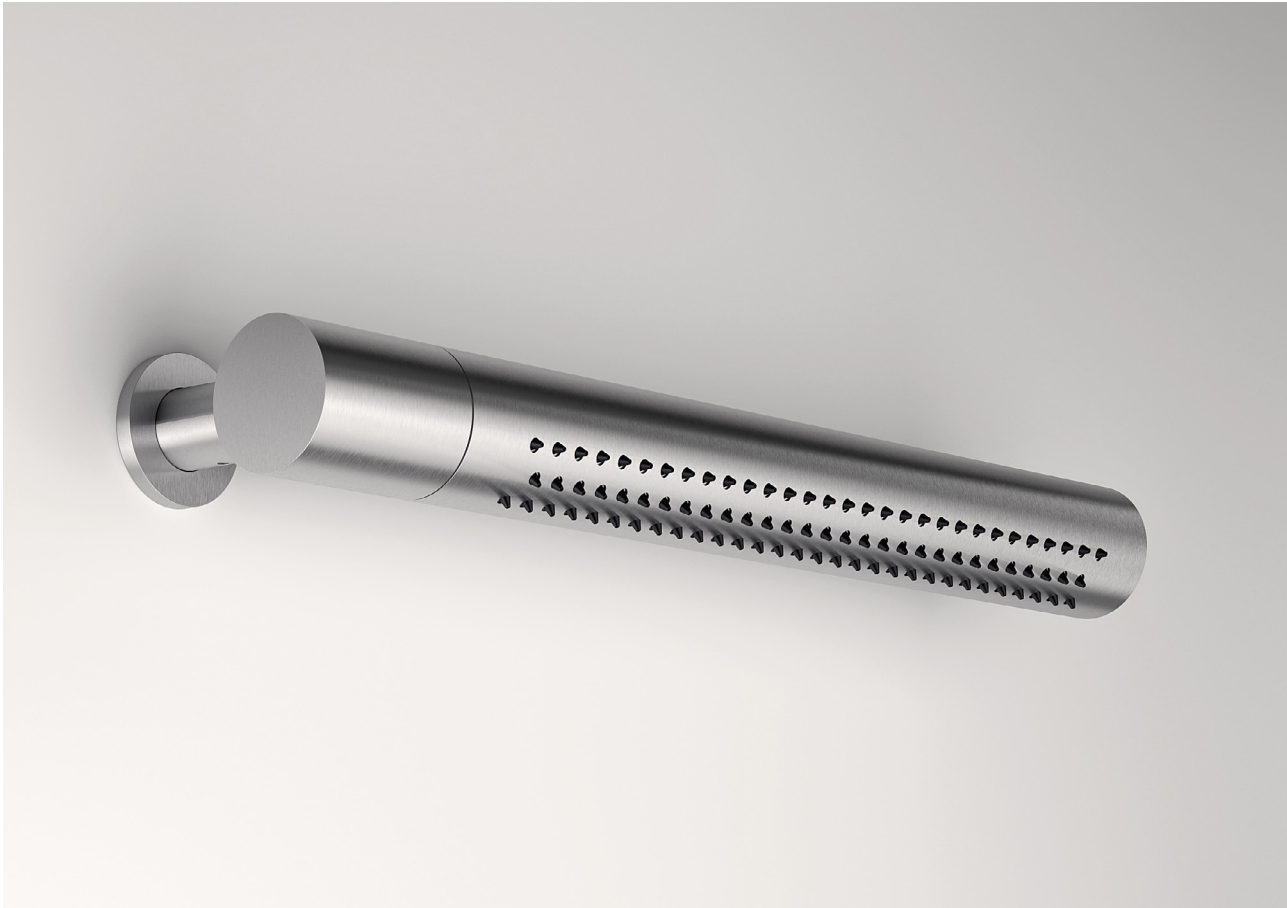

Soffione tubolare girevole orizzontale a parete
Horizontal tubular revolving wall-mounted showerhead
Horizontal schwenbarer roehrenfoermige Wand-Duschkopf
Ducha horizontal tubular giratoria de pared
Pomme de douche tubulaire orientable horizontal a mur

Soffione tubolare girevole verticale con Flyfall® a parete
Vertical tubular revolving wall-mounted showerhead with Flyfall®
Vertikaler Wand-Duschkopf mit Flyfall®
Ducha vertical tubular giratoria de pared con Flyfall®
Pomme de douche tubulaire orientable vertical a mur avec Flyfall®