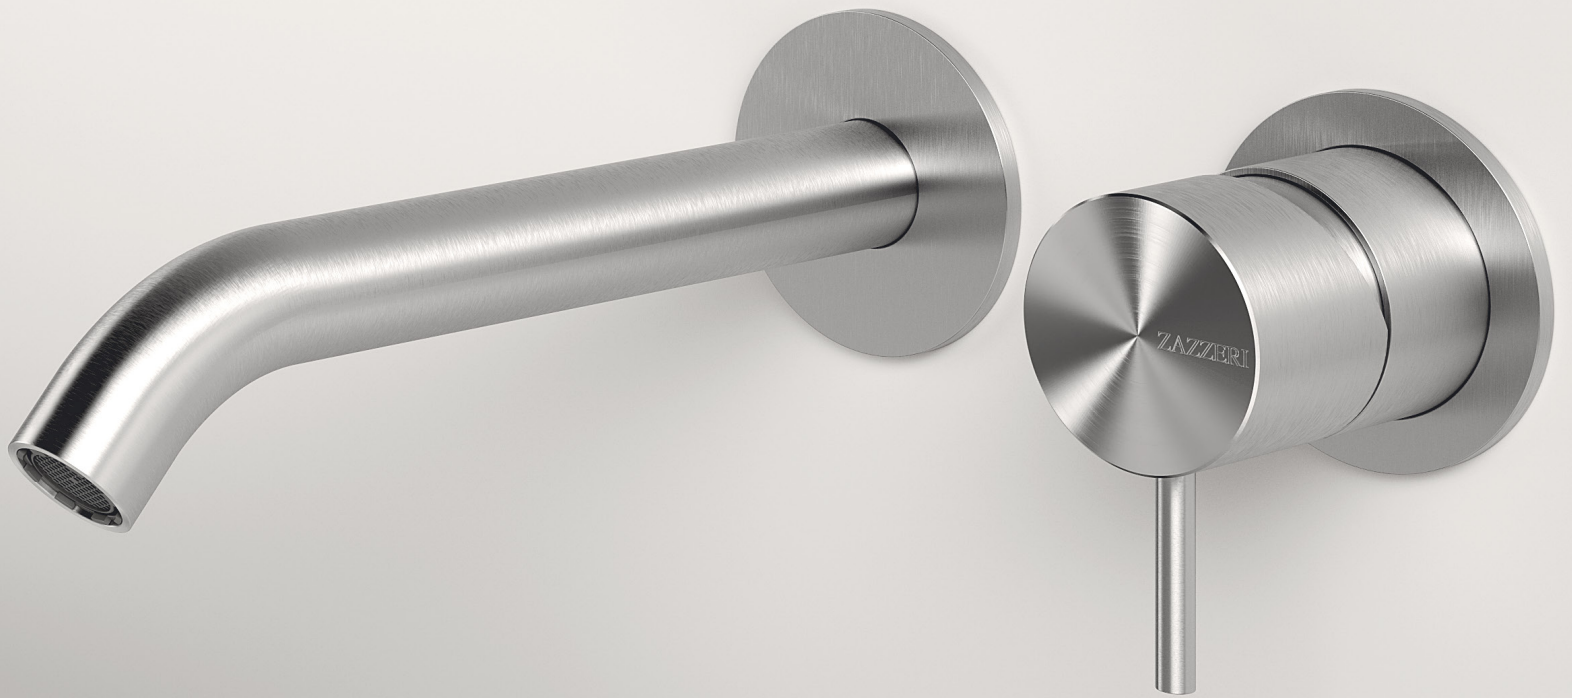

Miscelatore lavabo
Single-lever washbasin mixer
Waschtisch-Einhebebatte
Monomando para lavabo
Mitigeur lavabo

Z316 > Inox

Miscelatore lavabo da piano con bocca girevole
Single lever washbasin mixer with revolving spout
Waschtisch-Einhandbatterie mit Schwenkauslauf
Monomando lavabo cano giratorio
Mitigeur lavabo avec bec orientable

Batteria lavabo a incasso
Built-in washbasin set
Waschtischbatterie UP-Mont
Bateria lavabo de empotrar
Mélangeur lavabo à encastrer

Miscelatore lavabo a colonna
Column-mounted single lever washbasin mixer
Einlauf Waschbecken Zylindermontage
Monomando lavabo de columna
Mitigeur lavabo monte sur colonne

Getto lavabo a pavimento monocomando remoto
Column-mounted washbasin remote single lever mixer
Einlauf Waschbecken Zylindermontage entfernt Washtisch
Caño lavabo de columna monomando remoto
Bec lavabo monté sur colonne mitigeur remote