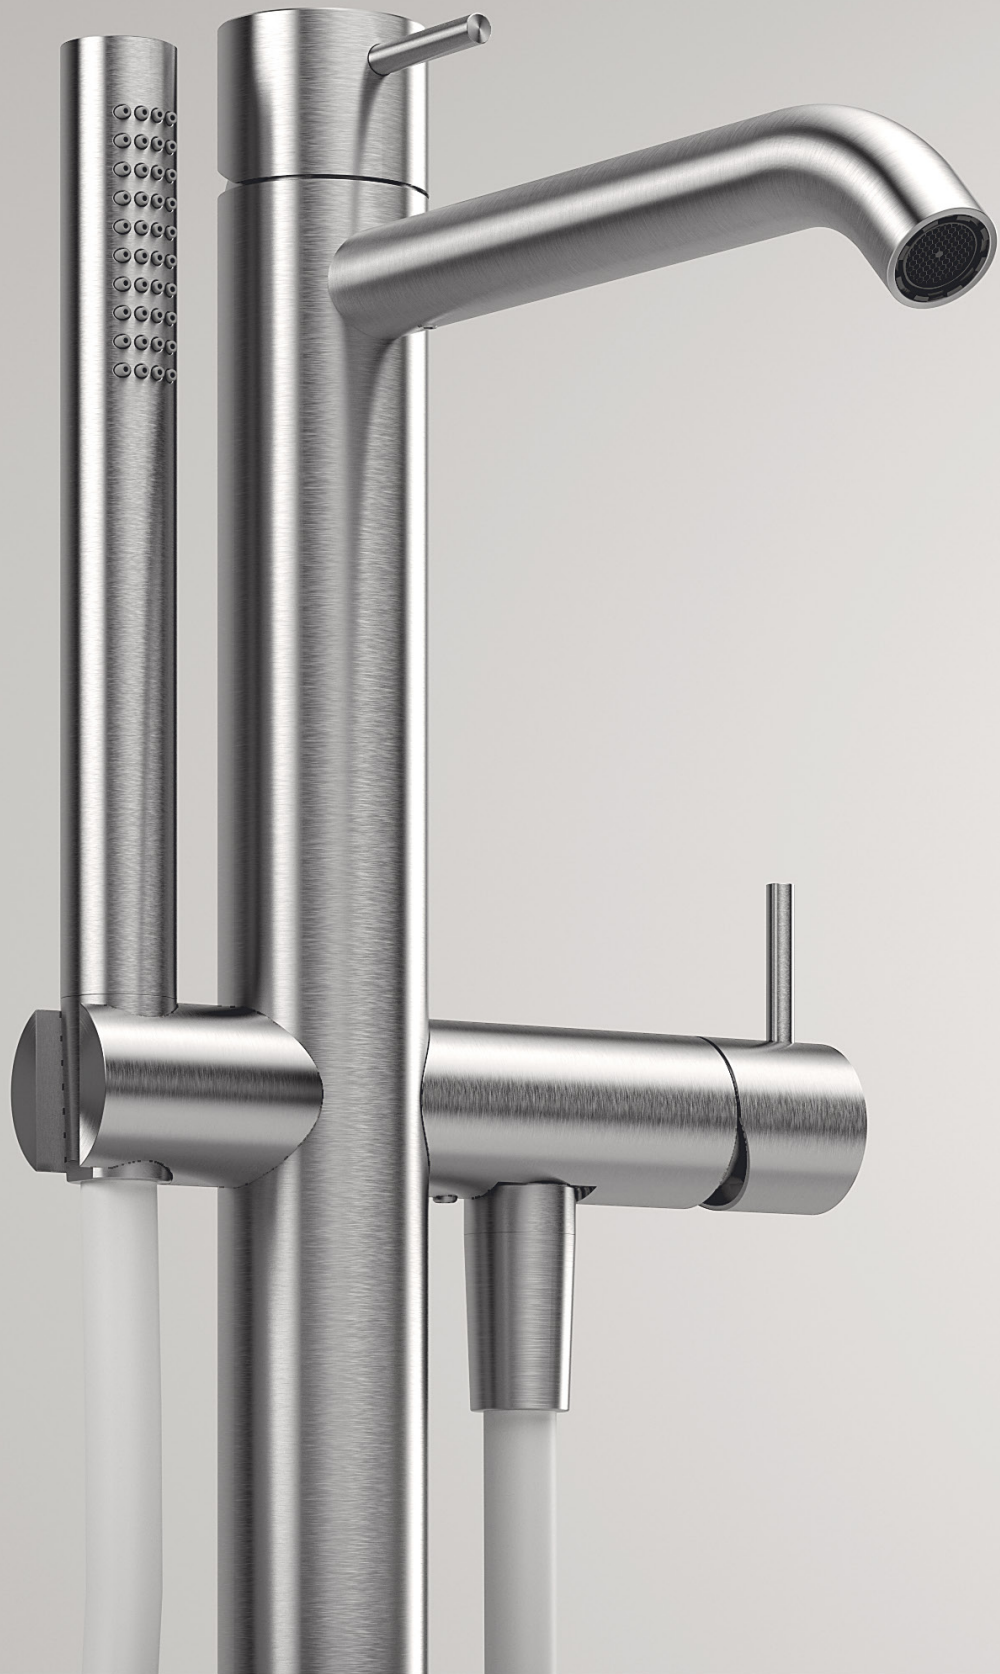

Getto lavabo a pavimento monocomando remoto
Column-mounted washbasin remote single lever mixer
Einlauf Waschbecken Zylindermontage entfernt Washtisch
Caño lavabo de columna monomando remoto
Bec lavabo monté sur colonne mitigeur remote

Z316 1 6

Z316 > Inox

Getto lavabo a soffitto monocomando remoto
Ceiling-mounted washbasin spout remote single lever mixer
Deckeneinlauf Waschbecken entfernt Washtisch
Caño lavabo de techo monomando remoto
Bec lavabo monté sur plafond mitigeur remote

Gruppo vasca da incasso - Due miscelatori
Built-in bathtub set - Two mixers
Wannenbatterie Up-Montiert - Zwei mischer
Bateria banera empotrar - Dos mezclador
Mitigeur bain/douche a encastre - Deux mitigeurs

Getto vasca a colonna
Column-mounted tub spout
Einlauf Waschbecken Zylindermontage
Cano banera de columna
Bec bain monte sur colonne

Colonna vasca da terra con doccia - Due miscelatori
Column-mounted washbasin spout with Handshower - Two mixers
Einlauf Waschbecken Zylindermontage mit Handbrause - Zwei mischer
Cano lavabo de columna con Ducha de mano - Dos mezclador
Bec lavabo monte sur colonne avec Douchette - Deux mitigeurs