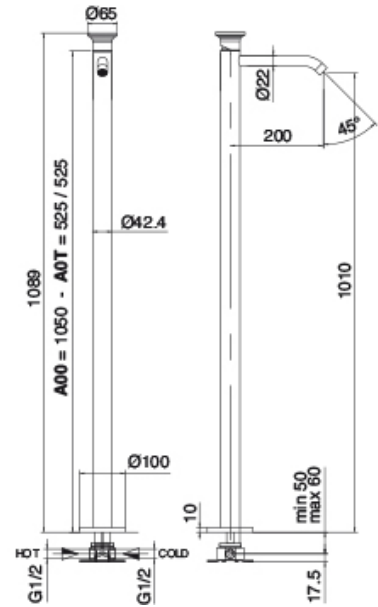

### Rohteil

Cod: 3300B100A00

Einlauf Waschbecken Zylindermontage - UP-Teil

## Einhandmischer

Cod: 2702T100A00

Einlauf Waschbecken Zylindermontage L200 x  
H1010 mm