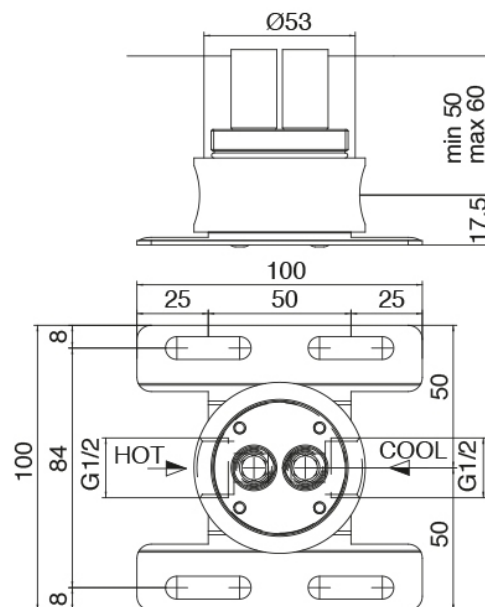

### Rohteil

Cod: 3300B100A00

Einlauf Waschbecken Zylindermontage - UP-Teil

## Einhandmischer

Cod: 2702T100A00

Einlauf Waschbecken Zylindermontage L200 x  
H1010 mm