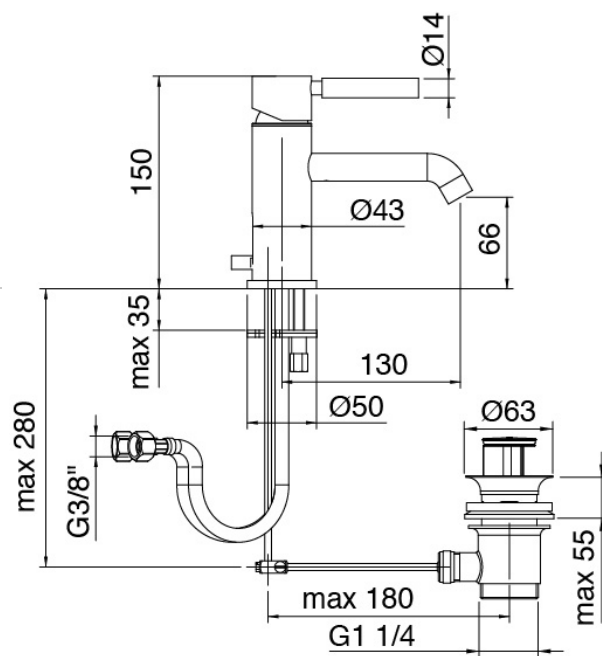

## Modern - Waschtisch-Einhandbatterie

Codice kit: 4707 MLX-010

Waschtisch-Einhandbatterie mit Ablauf

## Componenti

### Einhandmischer

Cod: 47071130A00

Waschtisch-Einhandbatterie mit automatischem  
Ablauf L130 x H66 mm