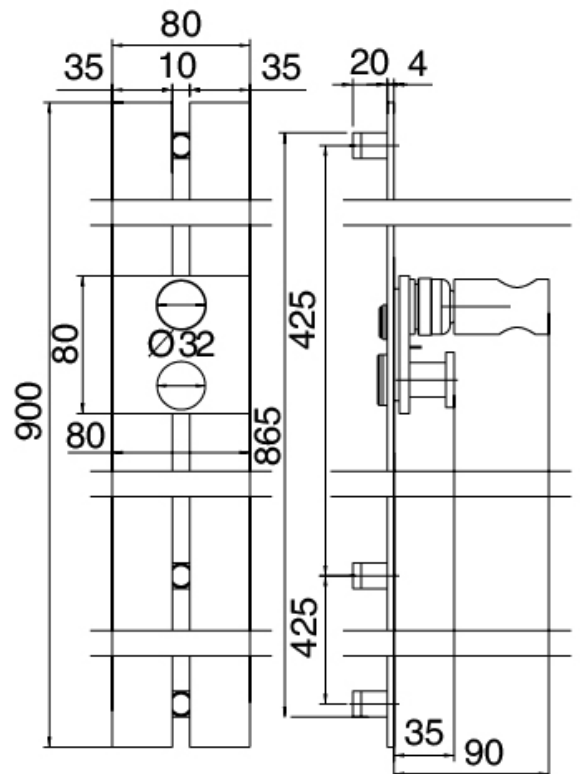

## Modern - Gleitstange mit Handbrause

Codice kit: 4707 ADI-170

Gleitstange mit Handbrause und Einhebelmischer – 1 Ausgang

### Handbrause

Cod: 3600Q417A01

Multifunktionshandbrause Diam. 130mm ECO AIR mit  
Wandhandschlussbogen Set

### Rohteil

Cod: 2900A402A00

UP-Duschmischer - UP-Teil