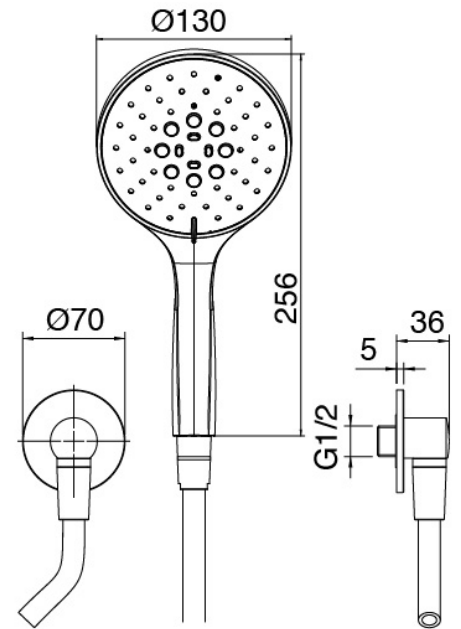

### Gleitstange

Cod: 3900A417A00

Gleitstange

### Handbrause

Cod: 3600Q417A01

Multifunktionshandbrause Diam. 130mm ECO AIR mit  
Wandhandschlussbogen Set

### Einhandmischer

Cod: 4707B402A00

UP-Duschmischer - AP-Teil

### Rohteil

Cod: 2900A402A00

UP-Duschmischer - UP-Teil