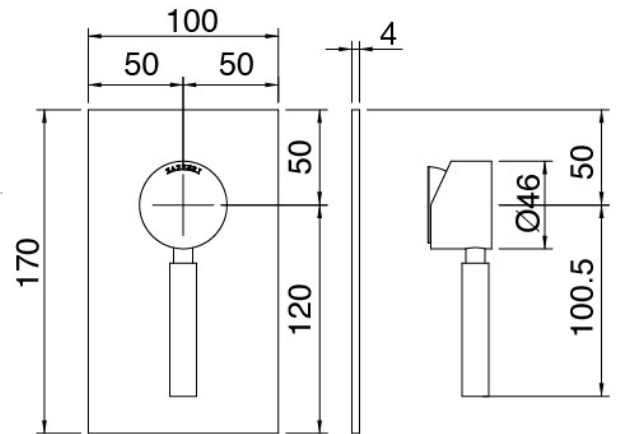

Einhandmischer

Cod: 4707B402A00

UP-Duschmischer - AP-Teil