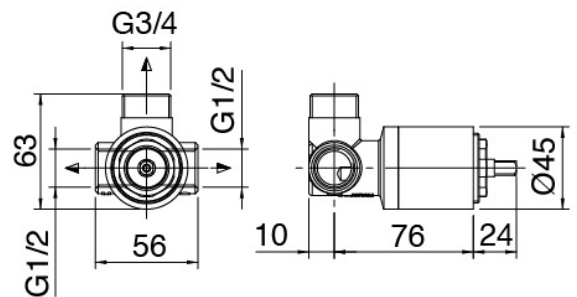

Rohteil

Cod: 2900A402A00

UP-Duschmischer - UP-Teil