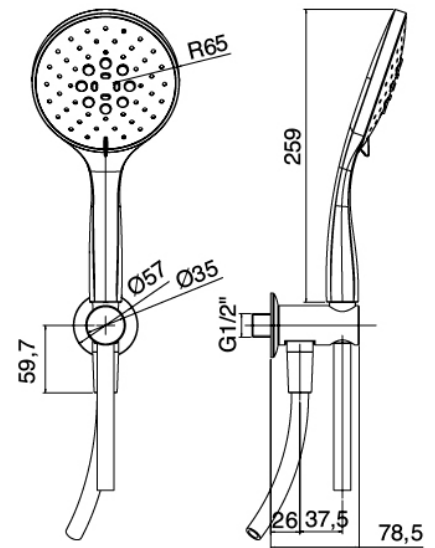

image not found or type unknown http://zazzeri.tesa.com.net/fr/wp-content/uploads/2017/04/b3daf2_357a4470072

Modern - Bras de douche avec pomme de douche et douchette

Codice kit: 4600 DDI-070

Bras de douche avec pomme de douche, douchette et mitigeur encastré – 2 sorties

Componenti

Bras mural

Cod: 4600BR03A00

Douche de tete sur plafond 100mm

Douchette stand alone

Cod: 46000414A03

Set douchette anticalcaire multifonctions Diam. 130mm ECO AIR avec pris d'eau murale

Mitigeur mono-commande

Cod: 46001401A00

Mitigeur douche encastre avec inverseur - Complet

Pommeau

Cod: 4600SO02A00

Anticalcaire pomme douche ABS Diam. 200mm ECO

AIR

Finiture disponibili:

finiture speciali su richiesta salvo quantitativi minimi di ordine garantiti