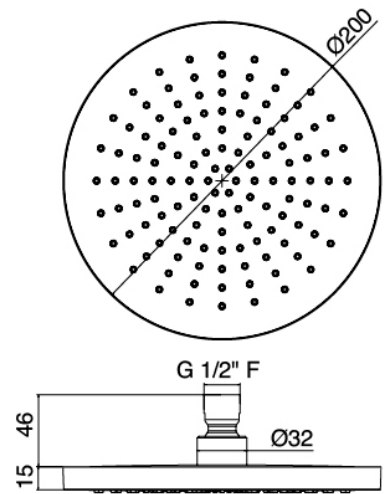

Componenti

Bras mural

Cod: 4600BR03A00

Douche de tete sur plafond 100mm

Douchette stand alone

Cod: 46000414A03

Set douchette anticalcaire multifonctions Diam. 130mm ECO AIR avec pris d'eau murale

Mitigeur mono-commande

Cod: 46001401A00

Mitigeur douche encastre avec inverseur - Complet

Pommeau

Cod: 4600SO02A00

Anticalcaire pomme douche ABS Diam. 200mm ECO

AIR

Finiture disponibili:

finiture speciali su richiesta salvo quantitativi minimi di ordine garantiti