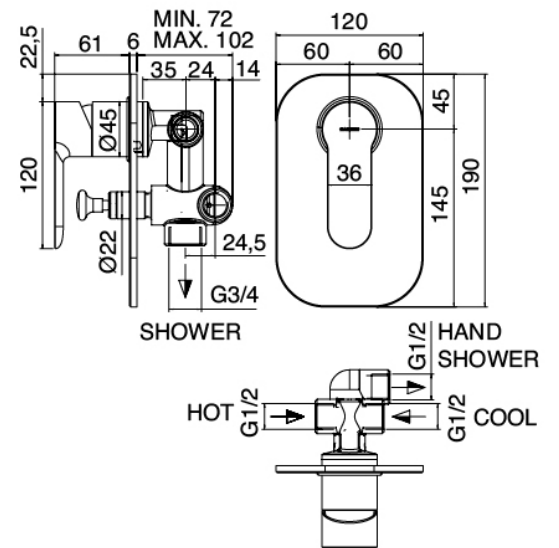

image not found or type unknown http://zazzeri.tesa.com.net/fr/wp-content/uploads/2017/04/b3daf2_357a4470072

Modern - Bras de douche avec pomme de douche et douchette

Codice kit: 4600 DDI-070

Bras de douche avec pomme de douche, douchette et mitigeur encastré – 2 sorties

Componenti

Bras mural

Cod: 4600BR03A00

Douche de tete sur plafond 100mm

Douchette stand alone

Cod: 46000414A03

Set douchette anticalcaire multifonctions Diam. 130mm ECO AIR avec pris d'eau murale

Mitigeur mono-commande

Cod: 46001401A00

Mitigeur douche encastre avec inverseur - Complet

Pommeau

Cod: 4600SO02A00

Anticalcaire pomme douche ABS Diam. 200mm ECO

AIR

Finiture disponibili:

finiture speciali su richiesta salvo quantitativi minimi di ordine garantiti