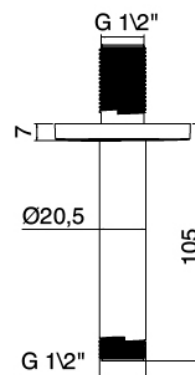

image not found or type unknown http://zazzeri.tesa.com.net/fr/wp-content/uploads/2017/04/b3daf2_357a4470072

Modern - Bras de douche avec pomme de douche et douchette

Codice kit: 4600 DDI-070

Bras de douche avec pomme de douche, douchette et mitigeur encastré – 2 sorties

Componenti

Bras mural

Cod: 4600BR03A00

Douche de tete sur plafond 100mm

Douchette stand alone

Cod: 46000414A03

Set douchette anticalcaire multifonctions Diam. 130mm ECO AIR avec pris d'eau murale

Mitigeur mono-commande