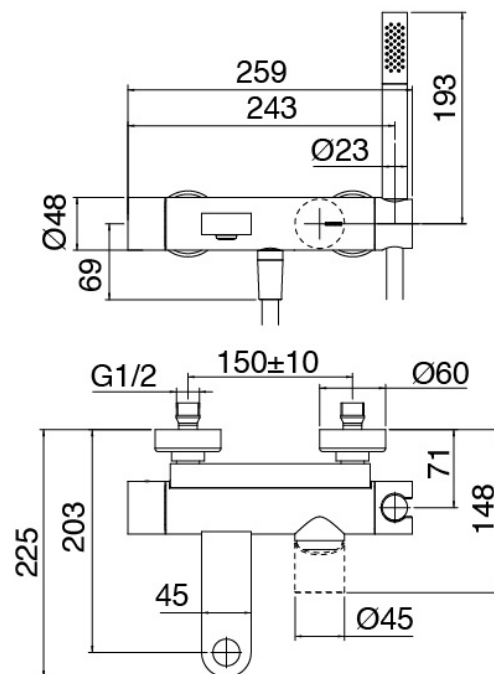

Componenti

Groupe mitigeur avec jet de distribution

Cod: 3102A400A00

Mitigeur bain/douche

Manette

Cod: 3102MA02A00

Manette elements a encastrer

Finiture disponibili: