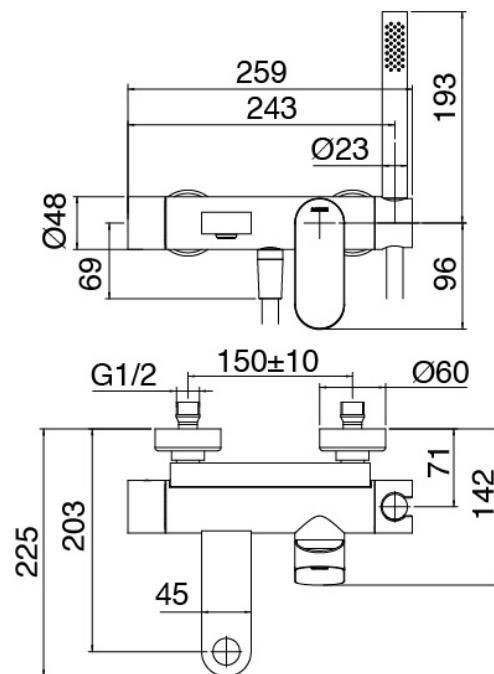

Finiture disponibili:

finiture speciali su richiesta salvo quantitativi minimi di ordine garantiti