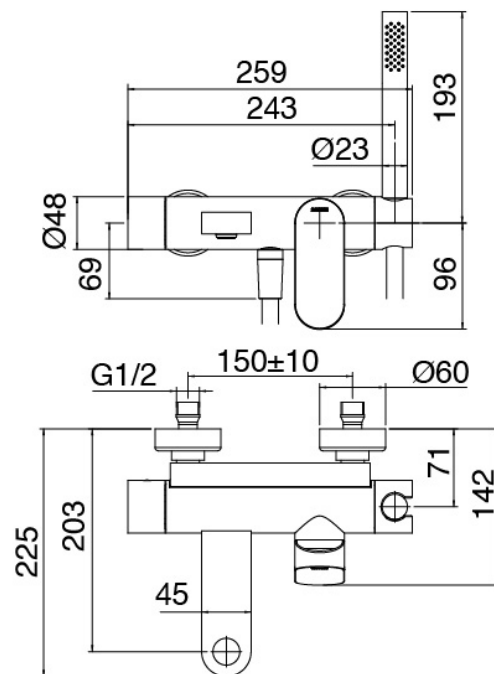

image not found or type unknown http://zazzeri.tesa.com.net/fr/wp-content/uploads/2017/04/b3daf2_357a4470072

Modern - Baignoire extérieur murale

Codice kit: 3101 EVP-060

Mélangeur baignoire extérieur murale – 2 sorties

Componenti

Groupe mitigeur avec jet de distribution

Cod: 31011400A00

Mitigeur bain/douche

Finiture disponibili:

finiture speciali su richiesta salvo quantitativi minimi di ordine garantiti

chrome

CRCR

acier brosse

NFNF

blanc

1010

noir

3131