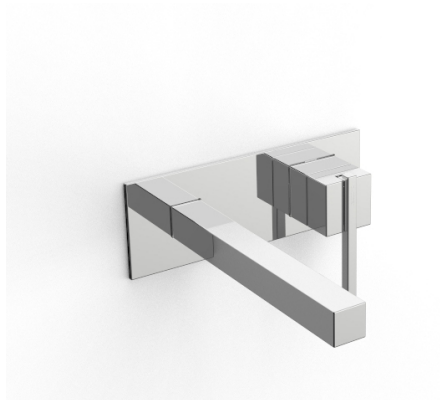

image not found or type unknown http://zazzeri.tesa.com.net/fr/wp-content/uploads/2017/04/b3daf2_357a4470072

Modern - Mitigeur lavabo a encastrer

Codice kit: 6700 MLI-040

Mitigeur lavabo a encastrer

Componenti

Mitigeur mono-commande

Cod: 6700A113AL0

Partie exterieure mitigeur lavabo a encastrer

Partie brute

Cod: 6700B113A00

Partie brute mitigeur lavabo a encastrer et mitigeur bain/douche a encastrer

Finiture disponibili:

finiture speciali su richiesta salvo quantitativi minimi di ordine garantiti

cromo

CRCR

nichel satinato

NSNS