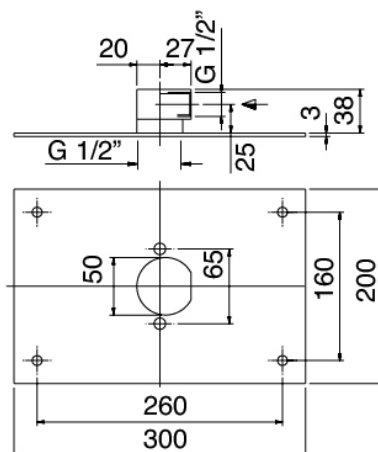

Cod: 6700B401A00

Mitigeur douche encastré avec inverseur - partie externe

Partie brute

Cod: 6700A401A00

Mitigeur douche encastré avec inverseur - partie brute

Plaque de fixation

Cod: 2900B108A00

Plaque de fixation pour douche de tete au plafond ou murale

Pommeau

Cod: 2900SO05A00

Pomme douche anticalcaire 260 X 260mm -
INSPECTABLE

Finiture disponibili:

finiture speciali su richiesta salvo quantitativi minimi di ordine garantiti

cromo

CRCR

nichel satinato