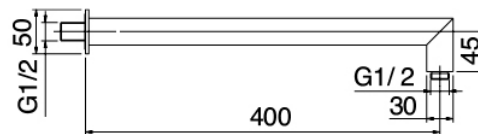

image not found or type unknown http://zazzeri.tesa.com.net/fr/wp-content/uploads/2017/04/b3daf2_357a4470072

Modern - Bras de douche avec pomme de douche et douchette

Codice kit: 6700 DDI-090

Bras de douche avec pomme de douche, douchette et mitigeur encastré – 2 sorties

Componenti

Bras mural

Cod: 6700BR01A00

Douche de tete - Soqqadro