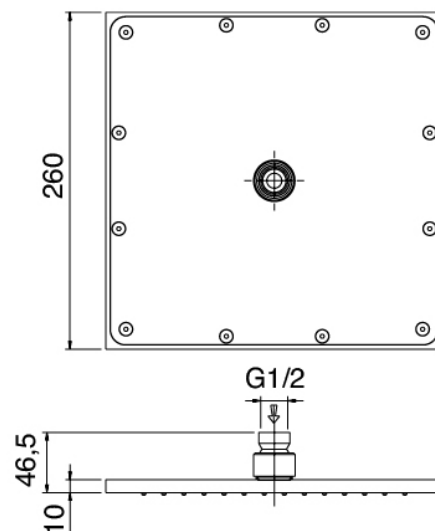

### Plaque de fixation

Cod: 2900B108A00

Plaque de fixation pour douche de tete au plafond ou murale

## Pommeau

---

Cod: 2900SO05A00

Pomme douche anticalcaire 260 X 260mm -  
INSPECTABLE