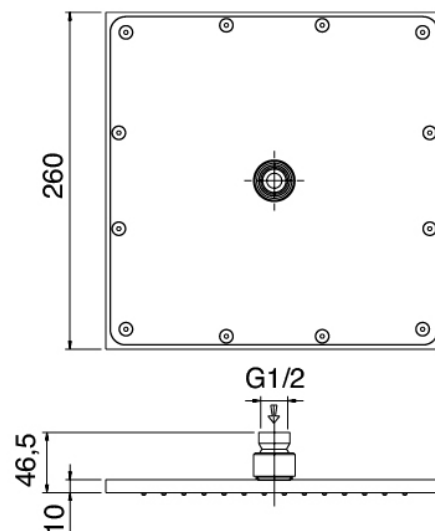

Cod: 6700B401A00

Mitigeur douche encastré avec inverseur - partie externe

Partie brute

Cod: 6700A401A00

Mitigeur douche encastré avec inverseur - partie brute

Plaque de fixation

Cod: 2900B108A00

Plaque de fixation pour douche de tete au plafond ou murale

Pommeau

Cod: 2900SO05A00

Pomme douche anticalcaire 260 X 260mm -
INSPECTABLE

Finiture disponibili:

finiture speciali su richiesta salvo quantitativi minimi di ordine garantiti

cromo

CRCR

nichel satinato