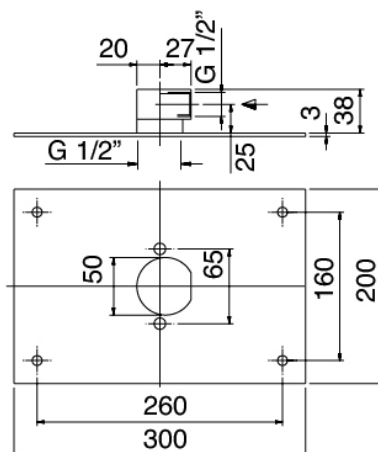

### Partie brute

Cod: 6700A401A00

Mitigeur douche encastré avec inverseur - partie brute