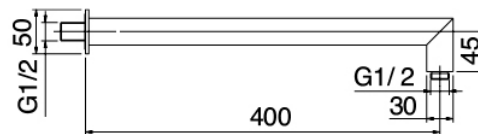

image not found or type unknown http://zazzeri.tesa.com.net/fr/wp-content/uploads/2017/04/b3daf2_357a4470072

Modern - Bras de douche avec pomme de douche et douchette

Codice kit: 6700 DDI-090

Bras de douche avec pomme de douche, douchette et mitigeur encastré – 2 sorties

Componenti

Bras mural

Cod: 6700BR01A00

Douche de tete - Soqqadro

Douchette stand alone

Cod: 67000414A00

Garnitur de douche

Mitigeur mono-commande

Pommeau

Cod: 2900SO05A00

Pomme douche anticalcaire 260 X 260mm -
INSPECTABLE

Finiture disponibili:

finiture speciali su richiesta salvo quantitativi minimi di ordine garantiti

cromo

CRCR

nichel satinato