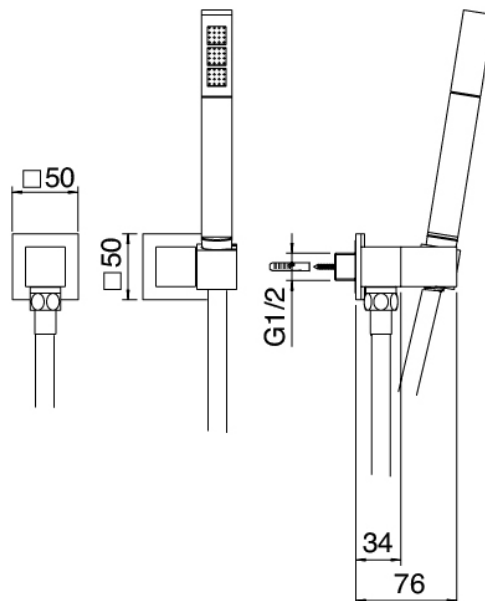

image not found or type unknown http://zazzeri.tesa.com.net/fr/wp-content/uploads/2017/04/b3daf2_357a4470072

Modern - Bras de douche avec pomme de douche et douchette

Codice kit: 6700 DDI-090

Bras de douche avec pomme de douche, douchette et mitigeur encastré – 2 sorties

Componenti

Bras mural

Cod: 6700BR01A00

Douche de tete - Soqqadro

Douchette stand alone

Cod: 67000414A00

Garnitur de douche

Mitigeur mono-commande

Cod: 6700B401A00

Mitigeur douche encastré avec inverseur - partie externe

Partie brute

Cod: 6700A401A00

Mitigeur douche encastré avec inverseur - partie brute

Plaque de fixation

Cod: 2900B108A00

Plaque de fixation pour douche de tete au plafond ou murale

Pommeau

Cod: 2900SO05A00

Pomme douche anticalcaire 260 X 260mm -
INSPECTABLE

Finiture disponibili:

finiture speciali su richiesta salvo quantitativi minimi di ordine garantiti

cromo

CRCR

nichel satinato