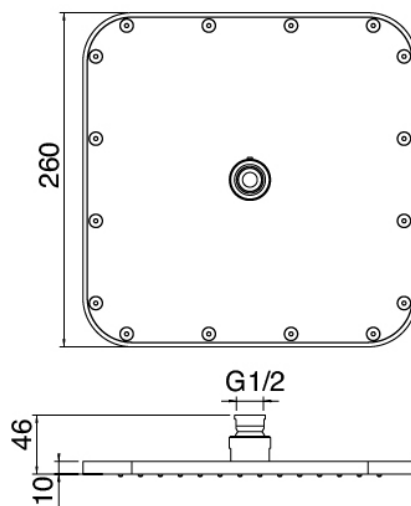

Cod: 5700B401A00

Mitigeur douche encastre avec inverseur - partie brute

Plaque de fixation

Cod: 2900B108A00

Plaque de fixation pour douche de tete au plafond ou murale

Pommeau

Cod: 3500SO01A00

Pomme de douche anticalcaire 220 X 220mm -
INSPECTABLE