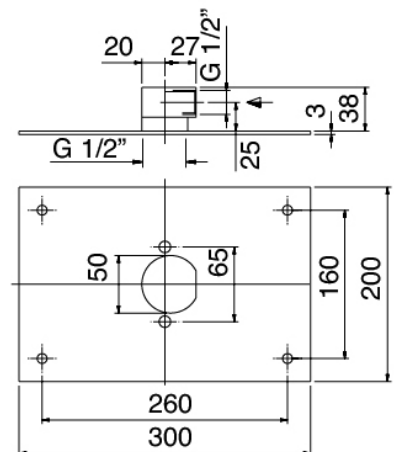

Modern - Bras de douche avec pomme de douche et douchette

Codice kit: 5700 DDI-090

Bras de douche avec pomme de douche, douchette et mitigeur encastré – 2 sorties

Componenti

Bras mural

Cod: 5700BR01A00

Douche de tete 330mm

Douchette stand alone

Cod: 5700Q419A00

Set douchette, avec POP douchette, pris d'eau murale et soutien

Mitigeur mono-commande

Cod: 5700A401A00

Mitigeur douche encastre avec inverseur - partie externe

Partie brute

Cod: 5700B401A00

Mitigeur douche encastre avec inverseur - partie brute

Plaque de fixation

Cod: 2900B108A00

Plaque de fixation pour douche de tete au plafond ou murale

Pommeau

Cod: 3500SO01A00

Pomme de douche anticalcaire 220 X 220mm -
INSPECTABLE