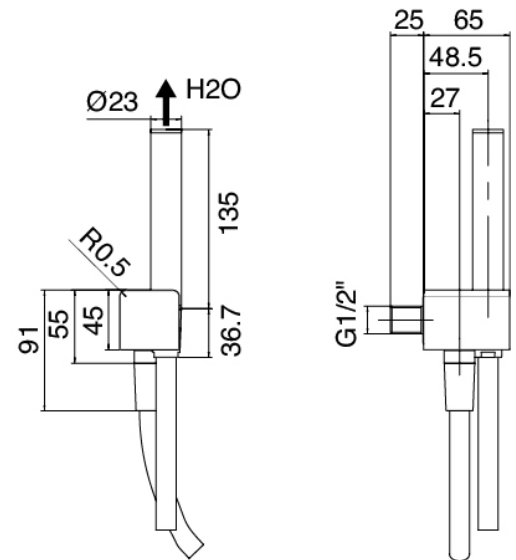

Modern - Bras de douche avec pomme de douche et douchette

Codice kit: 5700 DDI-090

Bras de douche avec pomme de douche, douchette et mitigeur encastré – 2 sorties

Componenti

Bras mural

Cod: 5700BR01A00

Douche de tete 330mm

Douchette stand alone

Cod: 5700Q419A00

Set douchette, avec POP douchette, pris d'eau murale et soutien

Mitigeur mono-commande

Cod: 5700A401A00

Mitigeur douche encastre avec inverseur - partie externe

Partie brute

Cod: 5700B401A00

Mitigeur douche encastre avec inverseur - partie brute

Plaque de fixation

Cod: 2900B108A00

Plaque de fixation pour douche de tete au plafond ou murale

Pommeau

Cod: 3500SO01A00

Pomme de douche anticalcaire 220 X 220mm -
INSPECTABLE