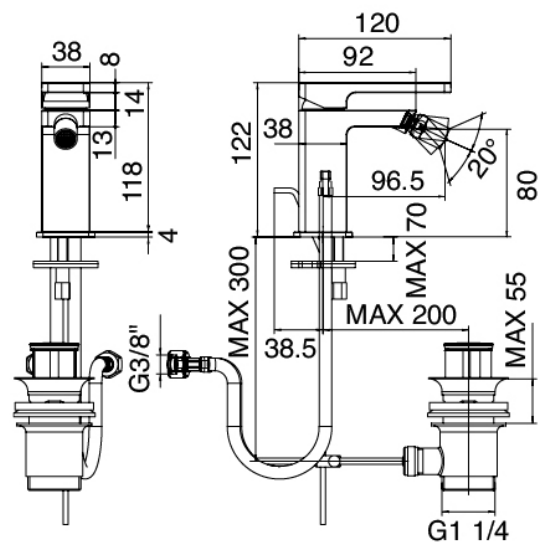

### Modern - Mitigeur bidet

Codice kit: 5700 MBX-070

Mitigeur bidet avec bonde vidange

### Componenti

### Mitigeur mono-commande

Cod: 57001201A00

Mitigeur bidet