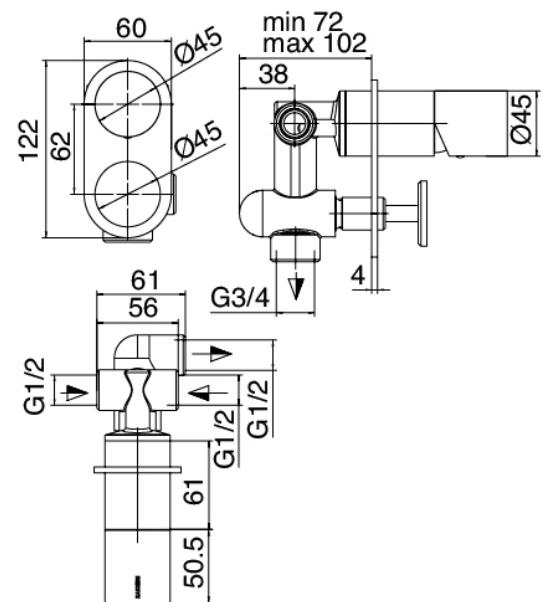

Modern - Bras de douche avec pomme de douche et douchette

Codice kit: 2100 DDI-090

Bras de douche avec pomme de douche, douchette et mitigeur encastré – 2 sorties

Componenti

Bras mural

Cod: 2100BR01A00

Bec pour lavabo/douche 60 mm - sans bec

Douchette stand alone

Cod: 21000414A00

Garnitur de douche avec prise d'eau mural

Jet distributeur Pop

Cod: 2100CL08A00

Bec pour douche - Laiton

Mitigeur mono-commande

Cod: 2100A401A00

Mitigeur douche a encastrer avec inverseur - partie externe

Partie brute

Cod: 2100B401A00

Mitigeur douche a encastrer avec inverseur - partie brute

Finiture disponibili:

finiture speciali su richiesta salvo quantitativi minimi di ordine garantiti