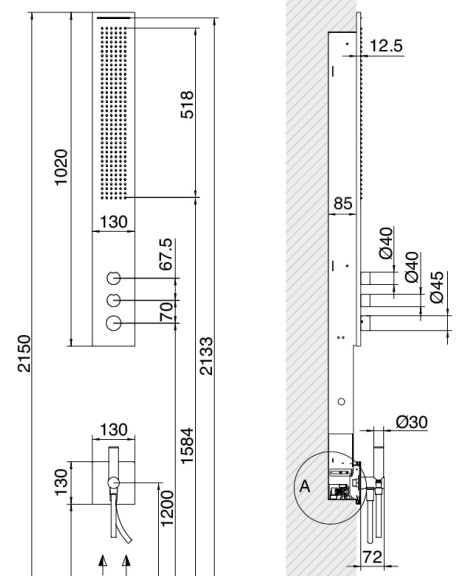

Obliqua - Colonne de douche multifonction (avec Flyfall ®) encastrée

Codice kit: 1500 CDI-060

Colonne de douche multifonction (avec Flyfall ®) avec plate pomme de douche thermostatique encastrée – 4 sorties

Componenti

Colonne équipée

Cod: 15000613A00

Colonne de douche en deux pièces avec pomme de

Partie brute

Cod: 1500B610A00

Colonne de douche en deux piece - Partie brute

Finiture disponibili: