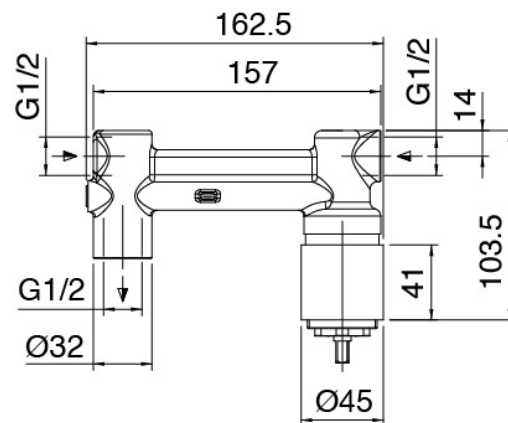

Modern - Mitigeur lavabo a encastrer

Codice kit: 3901 MLI-020

Mitigeur lavabo a encastrer

Componenti

Mitigeur mono-commande

Cod: 3901A113A00

Mitigeur lavabo a encastrer avec plaque

Partie brute

Cod: 2900B113A00

Mitigeur lavabo a encastrer - partie brute

Finiture disponibili:

finiture speciali su richiesta salvo quantitativi minimi di ordine garantiti

cromo

CRCR