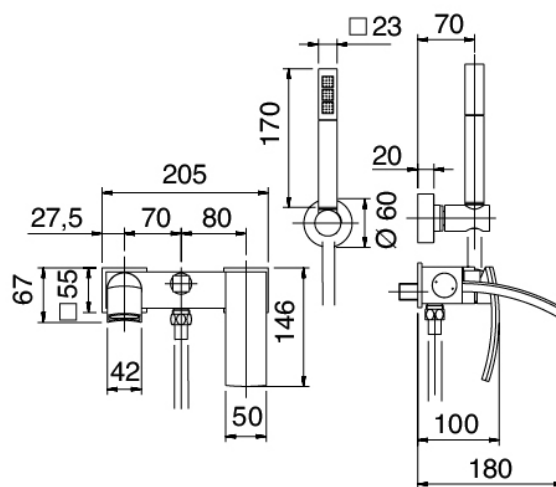

Modern - Baignoire extérieur murale

Codice kit: 3901 EVP-040

Mélangeur baignoire extérieur murale – 2 sorties

Componenti

Groupe mitigeur avec jet de distribution

Cod: 39011400A00

Mitigeur bain/douche

Finiture disponibili: