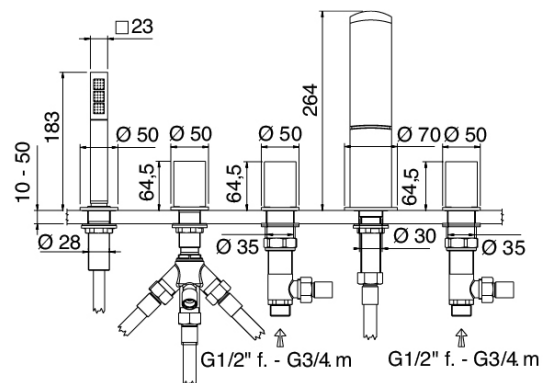

image not found or type unknown http://zazzeri.tesa.com.net/fr/wp-content/uploads/2017/04/b3daf2_357a447007

Modern - Traditionnelle bain sur gorge

Codice kit: 3900 BVX-060

Traditionnelle bain sur gorge a 5 trous – 2 sorties

Componenti

Batterie de robinets avec douchette

Cod: 3900N399A00

Mitigeur bain/douche sur gorge a 5 trous

Finiture disponibili:

finiture speciali su richiesta salvo quantitativi minimi di ordine garantiti

cromo