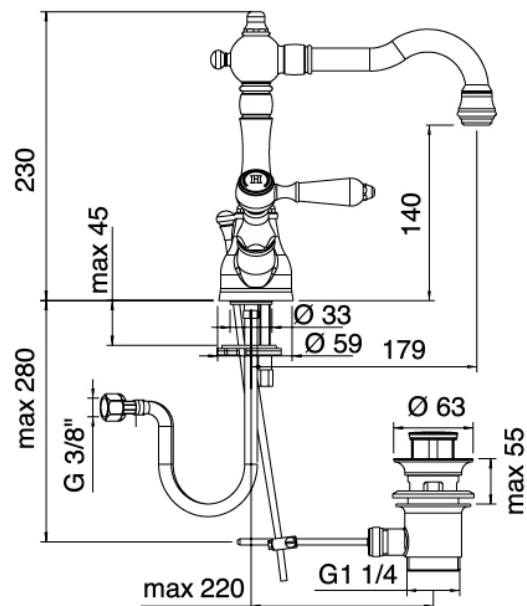

Classic - Robinet pour lavabo classique

Codice kit: 5502 RLX-020

Robinet pour lavabo monotrou traditionnel avec bec tournant et avec bonde vidange

Componenti

Robinet à un seul trou

Cod: 55023102A00

Mitigeur lavabo bec orientable