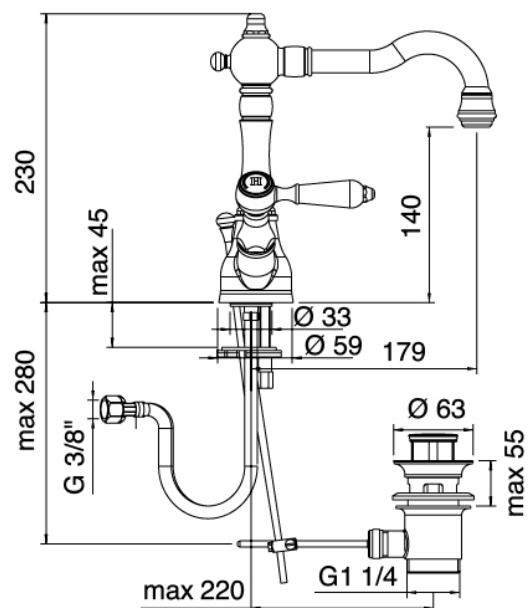

Classic - Robinet pour lavabo classique

Codice kit: 5502 RLX-020

Robinet pour lavabo monotrou traditionnel avec bec tournant et avec bonde vidange

Componenti

Robinet à un seul trou

Cod: 55023102A00

Mitigeur lavabo bec orientable