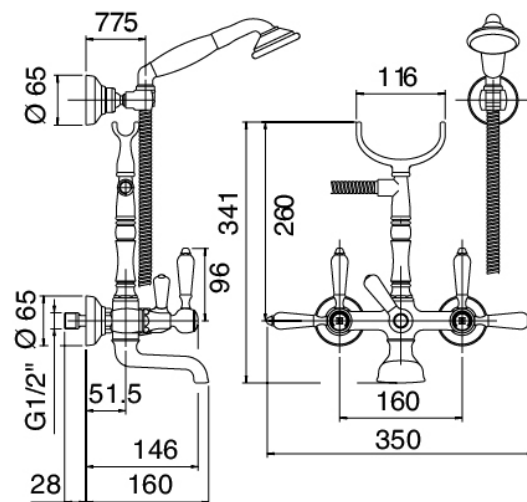

Classic - Baignoire extérieur murale

Codice kit: 5502 GVP-060

Traditionnelle baignoire extérieur murale – 2 sorties

Componenti

Groupe robinets avec jet de distribution

Cod: 55020401A00

Mitigeur bain/douche mural avec fixation douchette murale