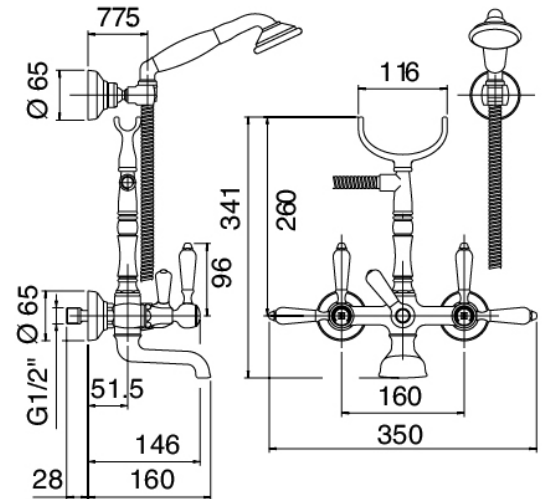

Classic - Baignoire extérieur murale

Codice kit: 5502 GVP-060

Traditionnelle baignoire extérieur murale – 2 sorties

Componenti

Groupe robinets avec jet de distribution

Cod: 55020401A00

Mitigeur bain/douche mural avec fixation douchette murale