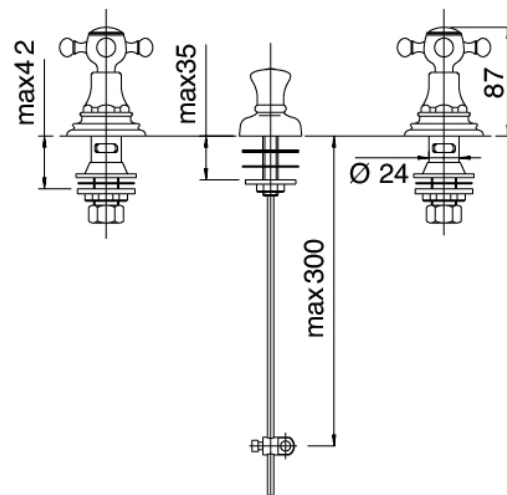

## Classic - Bidet traditionnel

Codice kit: 5501 BBX-030

Bidet traditionnel 3 trous avec bec tournant et avec bonde vidange

## Componenti

## Batterie de robinets

Cod: 55010201A00

Mitigeur bidet 3 trous