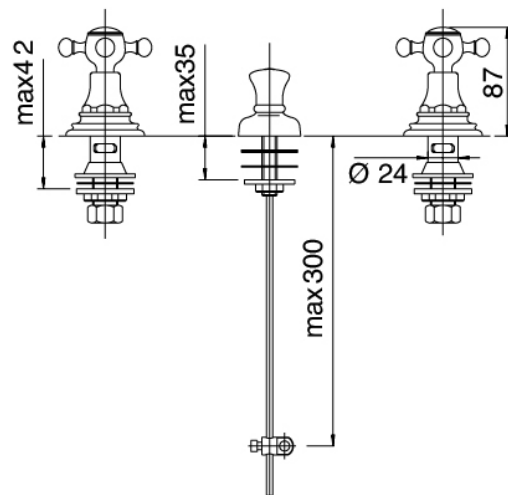

Classic - Bidet traditionnel

Codice kit: 5501 BBX-030

Bidet traditionnel 3 trous avec bec tournant et avec bonde vidange

Componenti

Batterie de robinets

Cod: 55010201A00

Mitigeur bidet 3 trous

Finiture disponibili: