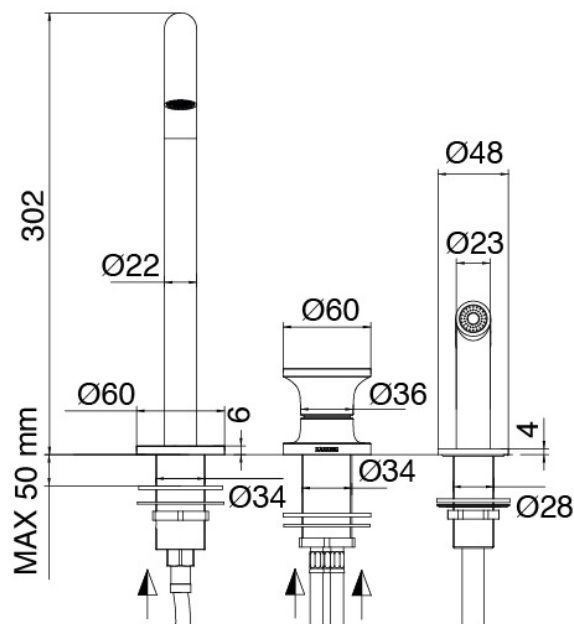

Componenti

Mitigeur cuisine avec douchette extractible

Cod: 27001101A03

Mitigeur cuisine avec bec orientable et douchette extractible