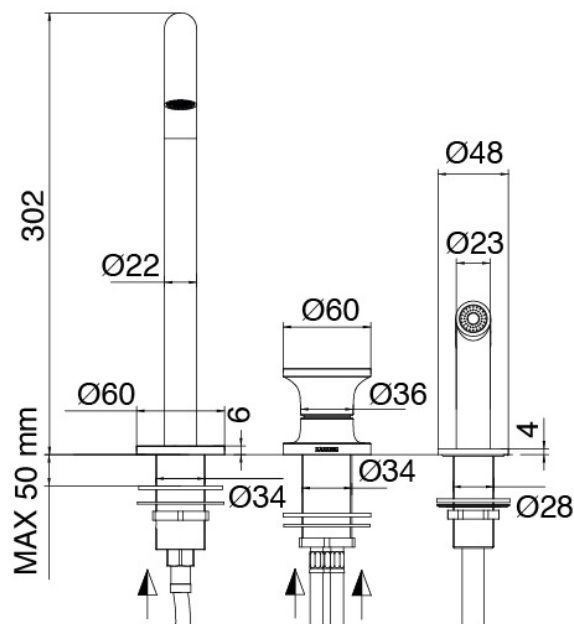

Modern - Mélangeur de cuisine

Codice kit: 2700 MLX-150

Mitigeur cuisine avec douchette extractible

Componenti

Mitigeur cuisine avec douchette extractible

Cod: 27001101A03

Mitigeur cuisine avec bec orientable et douchette extractible

Plaque pour manette

Cod: 2700PA01A00

Plaque pour manette - lavabo/bidet

Finiture disponibili:

finiture speciali su richiesta salvo quantitativi minimi di ordine garantiti

acier brossé

ASAS