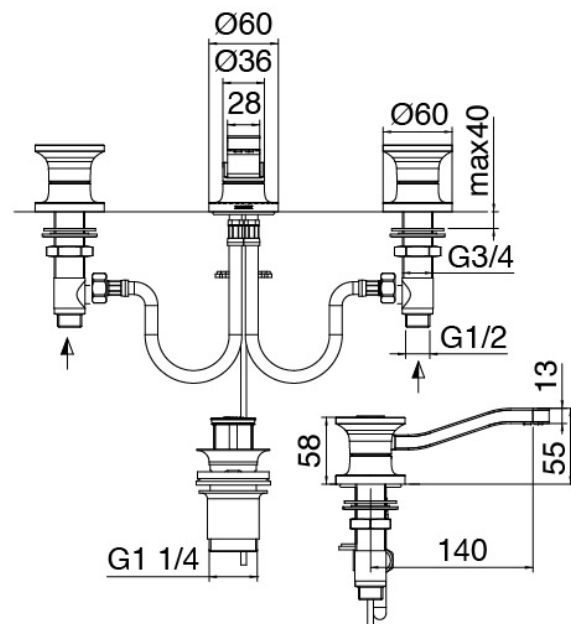

image not found or type unknown http://zazzeri.tesa.com.net/fr/wp-content/uploads/2017/04/b3daf2_357a4470072

Modern - Robinet pour lavabo traditionnel

Codice kit: 2701 BLX-010

Robinet pour lavabo traditionnel 3 trous – sans bonde vindinge

Componenti

Batterie de robinets

Cod: 27010100A00

Melangeur lavabo, bec orientable - 140 X h55mm

Plaque pour manette

Cod: 2700PA01A00

Plaque pour manette - lavabo/bidet

Plaque pour tige

Cod: 2700PA04A00

Plaque pour tige 3-trous lavabo/bidet

Finiture disponibili:

finiture speciali su richiesta salvo quantitativi minimi di ordine garantiti

acier brossé

ASAS