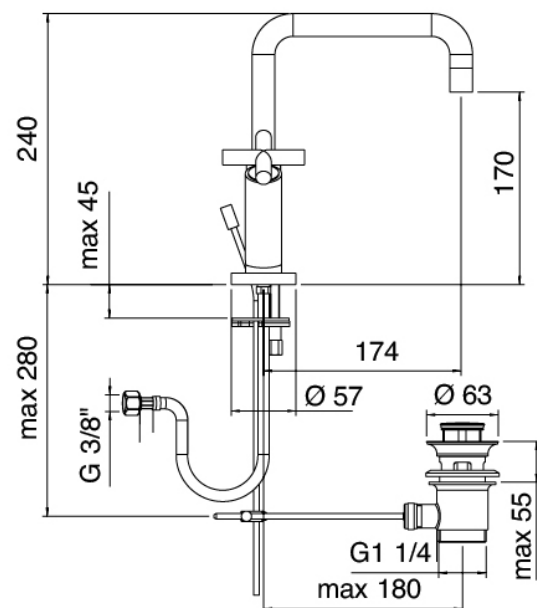

Modern - Robinet pour lavabo classique

Codice kit: 4701 RLX-030

Robinet pour lavabo monotrou traditionnel avec bec tournant et avec bonde vidange

Componenti

Robinet à un seul trou

Cod: 47013102A00

Mitigeur lavabo étoile monotrou, bec orientable carre

blanc

1010