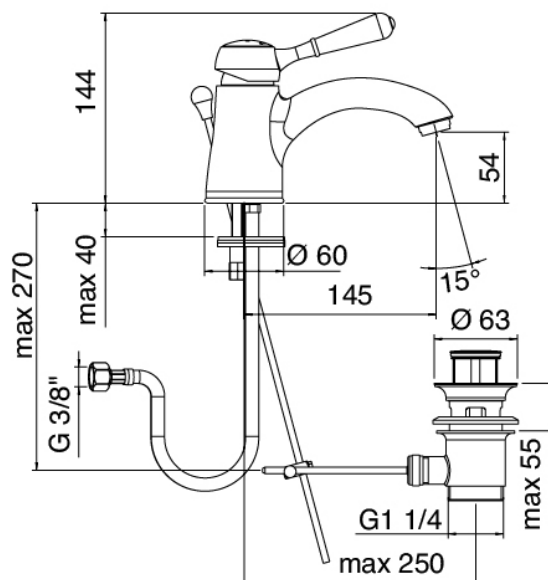

## Classic - Mitigeur lavabo

Codice kit: 5102 MLX-010

Mitigeur lavabo avec bonde vidange

## Mitigeur mono-commande

Cod: 51021100A00

Mitigeur lavabo