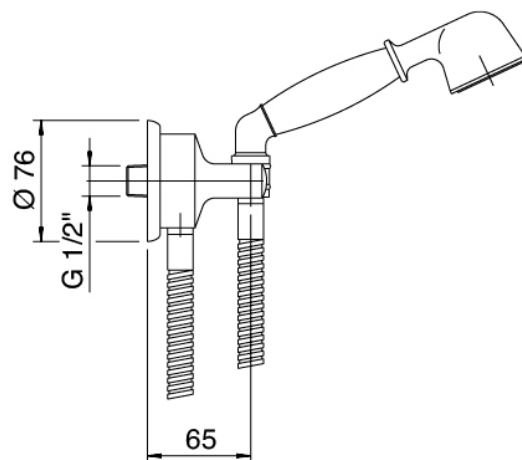

Classic - Bras de douche avec pomme de douche et douchette

Codice kit: 2900 SDI-050

Bras de douche avec pomme de douche, douchette et mitigeur encastré – 2 sorties

Componenti

Bras mural

Cod: 2900BR01A00

Douche de tete articulee

Douchette stand alone

Cod: 30000413A00

Garnitur de douche

Mitigeur mono-commande

Cod: 5102B401A00

Mitigeur douche encastré avec inverseur - partie externe

Partie brute

Cod: 2900A401A00

Mitigeur douche a encastrer avec inverseur - partie brute

Pommeau

Cod: 2900SO08A00

Pomme douche anticalcaire D.125mm

Finiture disponibili:

finiture speciali su richiesta salvo quantitativi minimi di ordine garantiti