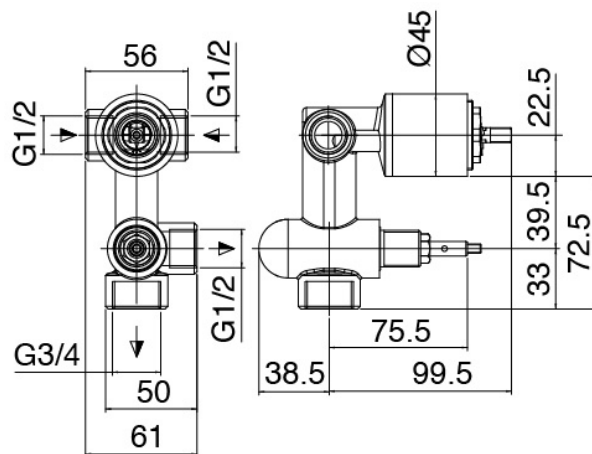

Classic - Bras de douche avec pomme de douche et douchette

Codice kit: 2900 SDI-050

Bras de douche avec pomme de douche, douchette et mitigeur encastré – 2 sorties

Componenti

Bras mural

Cod: 2900BR01A00

Douche de tete articulee

Douchette stand alone

Cod: 30000413A00

Garnitur de douche

Mitigeur mono-commande

Cod: 5102B401A00

Mitigeur douche encastré avec inverseur - partie externe

Partie brute

Cod: 2900A401A00

Mitigeur douche a encastrer avec inverseur - partie brute

Pommeau

Cod: 2900SO08A00

Pomme douche anticalcaire D.125mm

Finiture disponibili:

finiture speciali su richiesta salvo quantitativi minimi di ordine garantiti