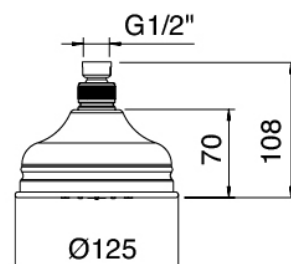

Mitigeur douche a encastrer avec inverseur - partie brute

Pommeau

Cod: 2900SO08A00

Pomme douche anticalcaire D.125mm

Finiture disponibili:

finiture speciali su richiesta salvo quantitativi minimi di ordine garantiti