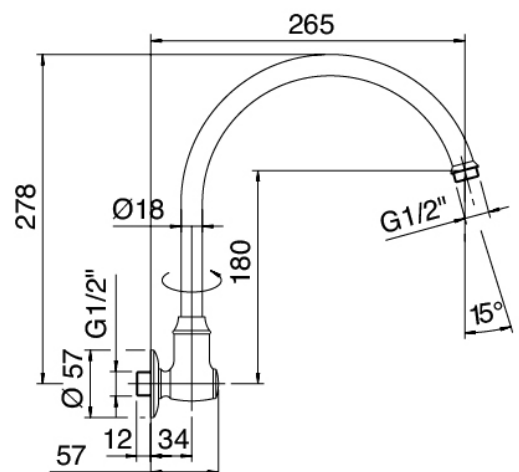

Classic - Bras de douche avec pomme de douche et douchette

Codice kit: 2900 SDI-050

Bras de douche avec pomme de douche, douchette et mitigeur encastré – 2 sorties

Componenti

Bras mural

Cod: 2900BR01A00

Douche de tete articulee

Douchette stand alone

Cod: 30000413A00

Garnitur de douche

Mitigeur mono-commande

Cod: 5102B401A00

Mitigeur douche encastré avec inverseur - partie externe

Partie brute

Cod: 2900A401A00

Mitigeur douche a encastrer avec inverseur - partie brute

Pommeau

Cod: 2900SO08A00

Pomme douche anticalcaire D.125mm

Finiture disponibili:

finiture speciali su richiesta salvo quantitativi minimi di ordine garantiti