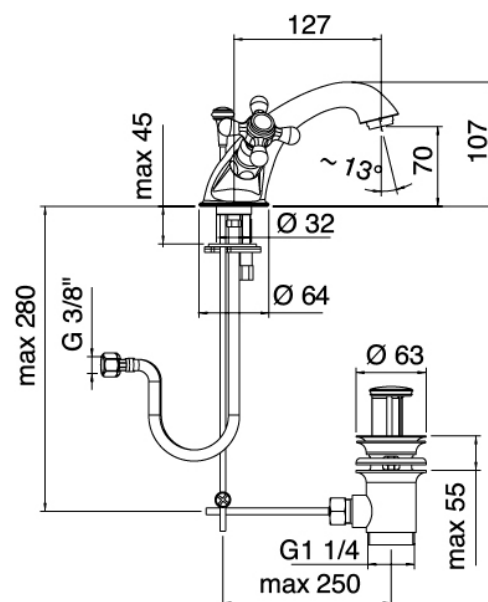

Classic - Robinet pour lavabo classique

Codice kit: 2002 RLX-030

Robinet pour lavabo monotrou traditionnel avec bonde vidange

Componenti

Robinet à un seul trou

Cod: 20022100A00

Mitigeur lavabo monotrou

Finiture disponibili: