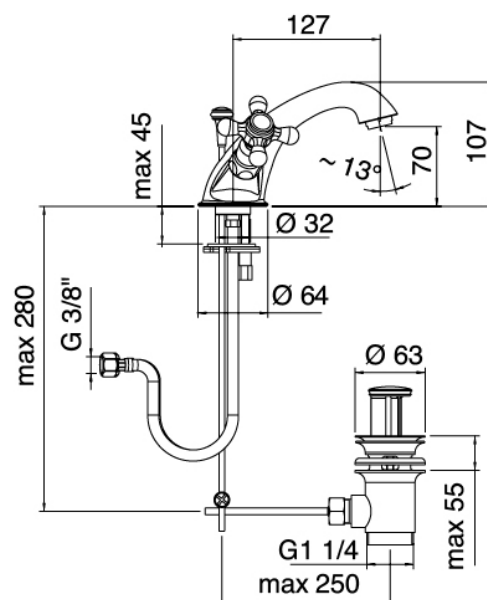

## Classic - Robinet pour lavabo classique

Codice kit: 2002 RLX-030

Robinet pour lavabo monotrou traditionnel avec bonde vidange

### Robinet à un seul trou

Cod: 20022100A00

Mitigeur lavabo monotrou