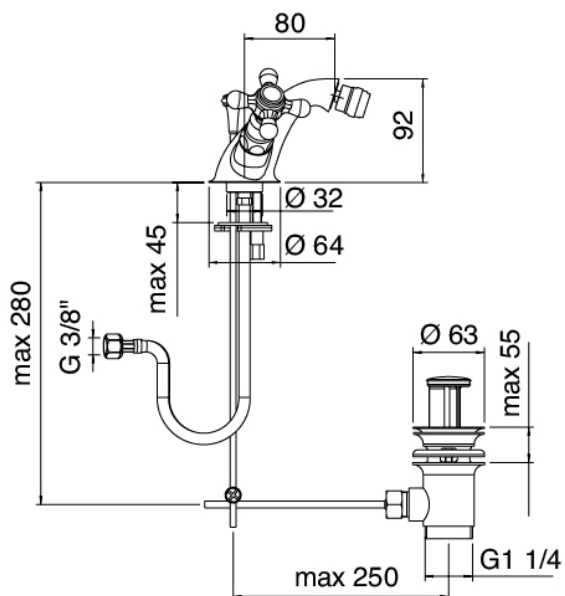

Classic - Bidet traditionnel

Codice kit: 2002 RBX-070

Robinet pour bidet classique monotrou avec bonde vidange

Componenti

Robinet à un seul trou

Cod: 20022200A00

Mitigeur bidet monotrou

Finiture disponibili: