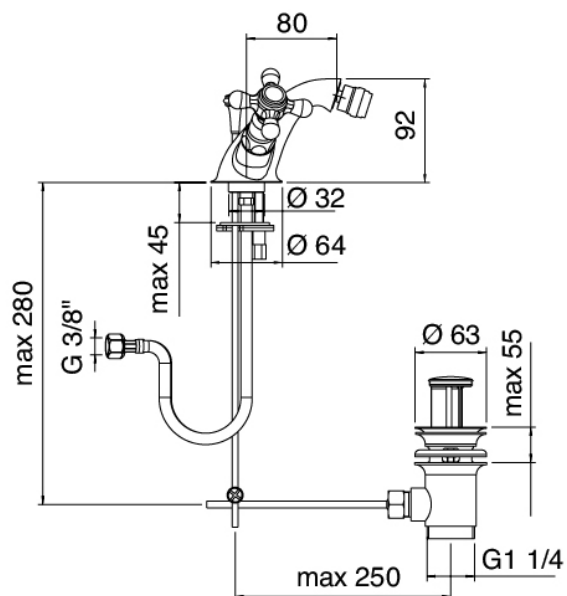

Classic - Bidet traditionnel

Codice kit: 2002 RBX-070

Robinet pour bidet classique monotrou avec bonde vidange

Componenti

Robinet à un seul trou

Cod: 20022200A00

Mitigeur bidet monotrou

Finiture disponibili: