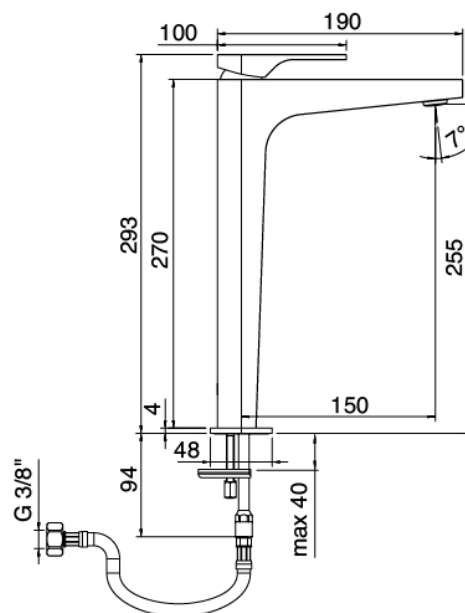

image not found or type unknown http://zazzeri.tesa.com.net/fr/wp-content/uploads/2017/04/b3daf2_357a4470072

Modern - Mitigeur lavabo

Codice kit: 3600 MLX-020

Mitigeur lavabo avec bonde vidange

Componenti

Mitigeur mono-commande

Cod: 36001099A00

Mitigeur lavabo sans bonde vidange

Bouchon d'évacuation à pression

Cod: 2900K302A00

Vidange avec commande a pression

Finiture disponibili:

finiture speciali su richiesta salvo quantitativi minimi di ordine garantiti