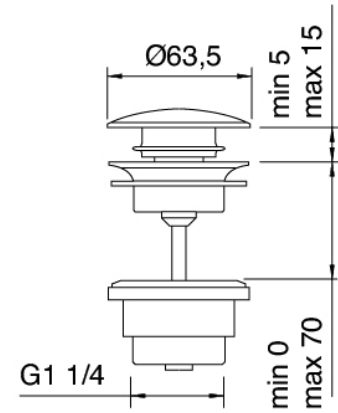

Mitigeur mono-commande

Cod: 36001099A00

Mitigeur lavabo sans bonde vidange

Bouchon d'évacuation à pression

Cod: 2900K302A00

Vidange avec commande a pression

Finiture disponibili:

finiture speciali su richiesta salvo quantitativi minimi di ordine garantiti