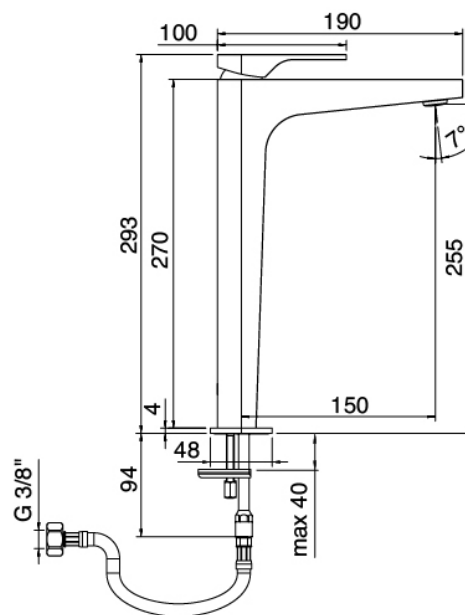

image not found or type unknown http://zazzeri.tesa.com.net/fr/wp-content/uploads/2017/04/b3daf2_357a4470072

Modern - Mitigeur lavabo

Codice kit: 3600 MLX-020

Mitigeur lavabo avec bonde vidange

Componenti

Mitigeur mono-commande

Cod: 36001099A00

Mitigeur lavabo sans bonde vidange

Bouchon d'évacuation à pression

Cod: 2900K302A00

Vidange avec commande a pression

Finiture disponibili:

finiture speciali su richiesta salvo quantitativi minimi di ordine garantiti