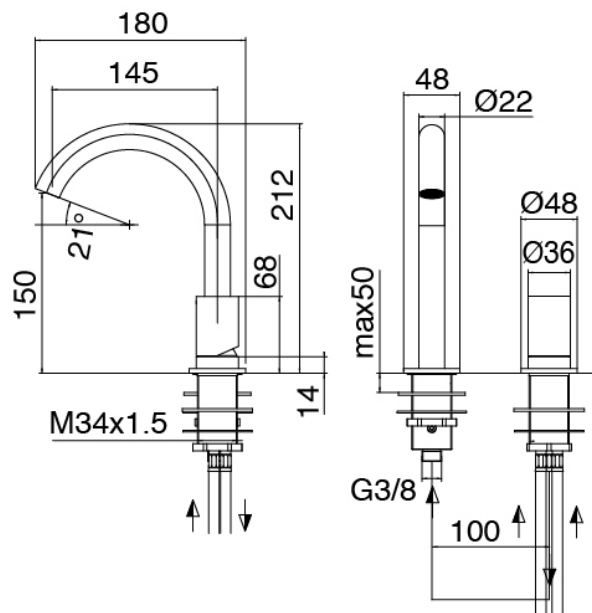

image not found or type unknown http://zazzeri.tesa.com.net/es/wp-content/uploads/2017/04/b3daf2_357a447007

Modern - Monomando lavabo de encimera

Codice kit: 3305 MLX-030

Monomando lavabo cano giratorio

Componenti

Mezclador monomando

Cod: 33051108A02

Monomando lavabo cano giratorio - L145 x H150mm

Maneta

Cod: 3305MA01A00

HANDLE MA01 Maneta para monomando lavabo/bide

Finiture disponibili:

finiture speciali su richiesta salvo quantitativi minimi di ordine garantiti