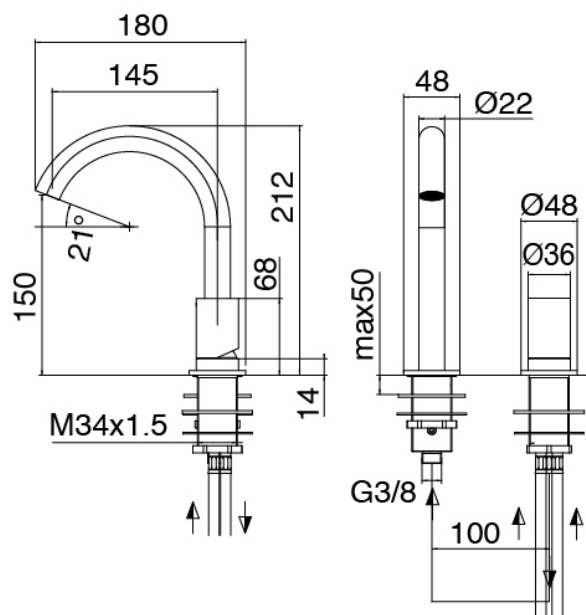

Modern - Monomando lavabo de encimera

Codice kit: 3305 MLX-030

Monomando lavabo cano giratorio

Componenti

Mezclador monomando

Cod: 33051108A02

Monomando lavabo cano giratorio - L145 x H150mm

Maneta

Cod: 3305MA01A00

HANDLE MA01 Maneta para monomando lavabo/bide

Finiture disponibili:

finiture speciali su richiesta salvo quantitativi minimi di ordine garantiti

acero satinado

ASAS

antracite

APAP