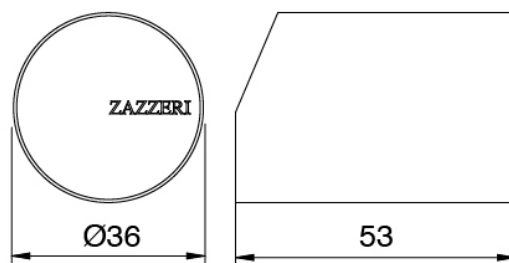

Mezclador monomando

Cod: 33051108A02

Monomando lavabo cano giratorio - L145 x H150mm

Maneta

Cod: 3305MA01A00

HANDLE MA01 Maneta para monomando lavabo/bide

Finiture disponibili:

finiture speciali su richiesta salvo quantitativi minimi di ordine garantiti