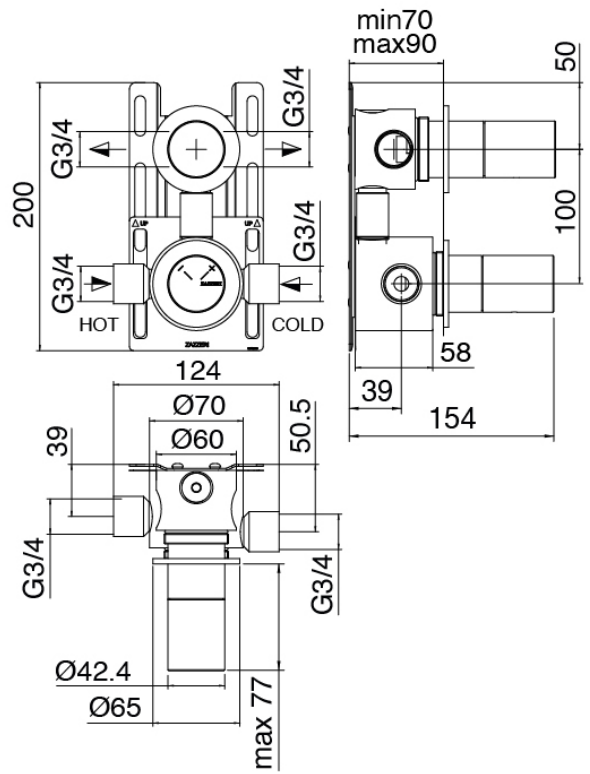

Modern - Ducha incorporado

Codice kit: 3305 UDI-150

Ducha incorporado con ducha vertical tubular giratoria con Flyfall

Componenti

Ducha tubular Flyfall

Cod: 3300SO03A00

Ducha vertical tubular giratoria de pared con Flyfall

Parte basta

Cod: 3300B120A00

Ducha vertical/horizontal tubular de pared - A
empotrar

Parte basta

Cod: 33000801A00

Grupo termostatico empotrados 1 salidas - piezas
empotradas

Grifos en linea

Cod: 3305Y407AA0

Grifos en linea - piezas externas

Maneta

Cod: 3305MA05A00

HANDLE MA05 Maneta para desviador de 2/3 vias/
valvula

Mando termostático

Cod: 3305T550AA0

Grupo termostatico empotrado - pieza externa

Maneta