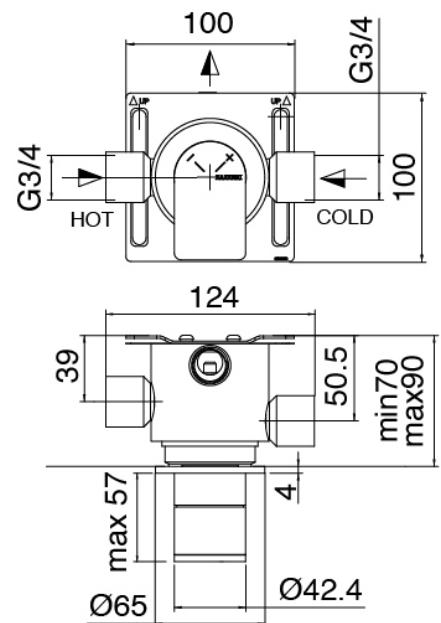

### Parte basta

Cod: 33000801A00

Grupo termostatico empotrados 1 salidas - piezas  
empotradas

### Maneta

Cod: 3305MA05A00

HANDLE MA05 Maneta para desviador de 2/3 vias/  
valvula

### Mando termostático

Cod: 3305T550AA0

Grupo termostatico empotrado - pieza externa