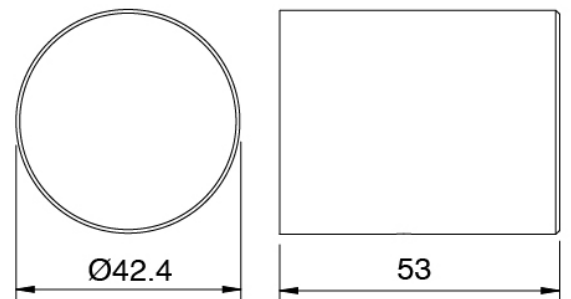

Maneta

Cod: 3305MA05A00

HANDLE MA05 Maneta para desviador de 2/3 vias/
valvula