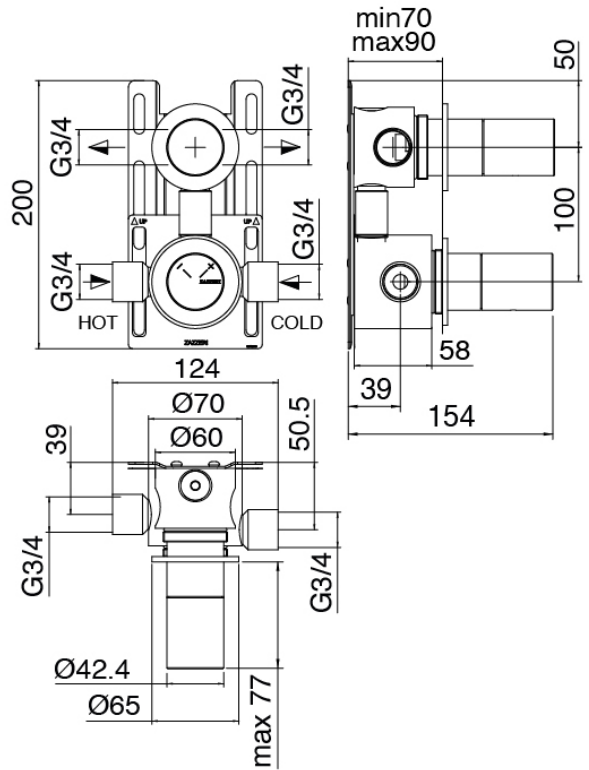

### Parte basta

Cod: 3300B120A00

Ducha vertical/horizontal tubular de pared - A  
empotrar

### Parte basta

Cod: 33000801A00

Grupo termostatico empotrados 1 salidas - piezas  
empotradas

### Maneta

Cod: 3305MA05A00

HANDLE MA05 Maneta para desviador de 2/3 vias/  
valvula