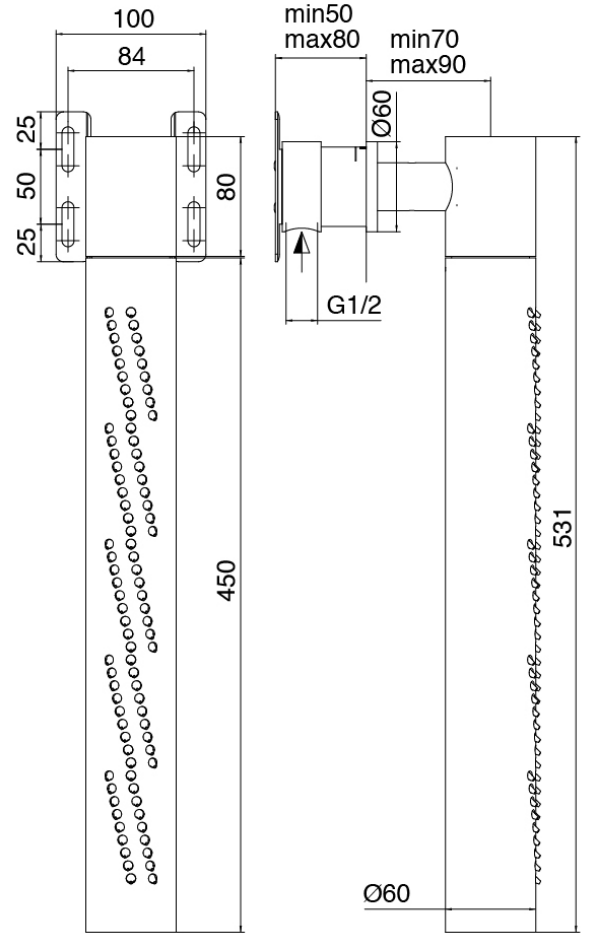

Modern - Ducha incorporado

Codice kit: 3305 UDI-150

Ducha incorporado con ducha vertical tubular giratoria con Flyfall

Componenti

Ducha tubular Flyfall

Cod: 3300SO03A00

Ducha vertical tubular giratoria de pared con Flyfall

Parte basta

Cod: 3300B120A00

Ducha vertical/horizontal tubular de pared - A
empotrar

Parte basta

Cod: 33000801A00

Grupo termostatico empotrados 1 salidas - piezas
empotradas

Grifos en linea

Cod: 3305Y407AA0

Grifos en linea - piezas externas

Maneta

Cod: 3305MA05A00

HANDLE MA05 Maneta para desviador de 2/3 vias/
valvula

Mando termostático

Cod: 3305T550AA0

Grupo termostatico empotrado - pieza externa

Maneta