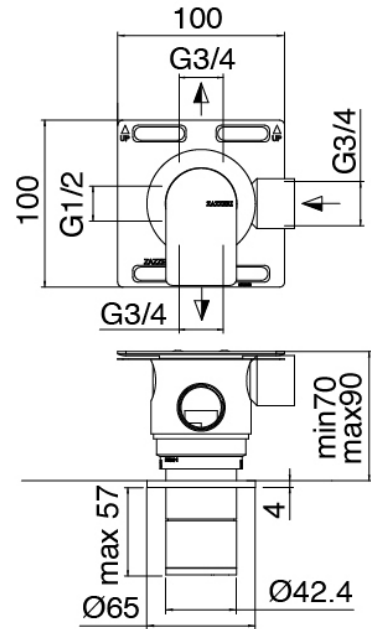

Parte basta

Cod: 3300B120A00

Ducha vertical/horizontal tubular de pared - A
empotrar

Parte basta

Cod: 33000801A00

Grupo termostatico empotrados 1 salidas - piezas
empotradas

Grifos en linea

Cod: 3305Y407AA0

Grifos en linea - piezas externas

Maneta

Cod: 3305MA05A00

HANDLE MA05 Maneta para desviador de 2/3 vias/
valvula

Mando termostático

Cod: 3305T550AA0

Grupo termostatico empotrado - pieza externa

Maneta