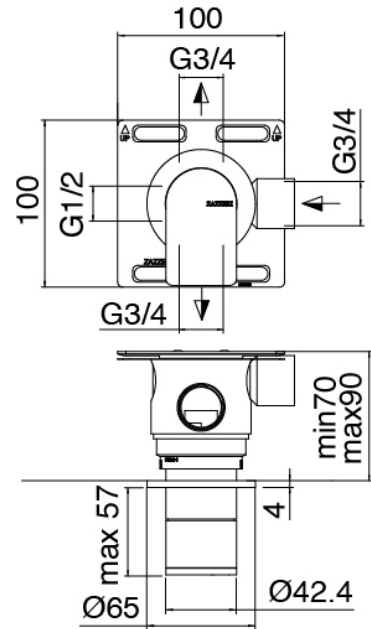

### Parte basta

Cod: 3300B120A00

Ducha vertical/horizontal tubular de pared - A  
empotrar

### Parte basta

Cod: 33000801A00

Grupo termostatico empotrados 1 salidas - piezas  
empotradas

### Maneta

Cod: 3305MA05A00

HANDLE MA05 Maneta para desviador de 2/3 vias/  
valvula