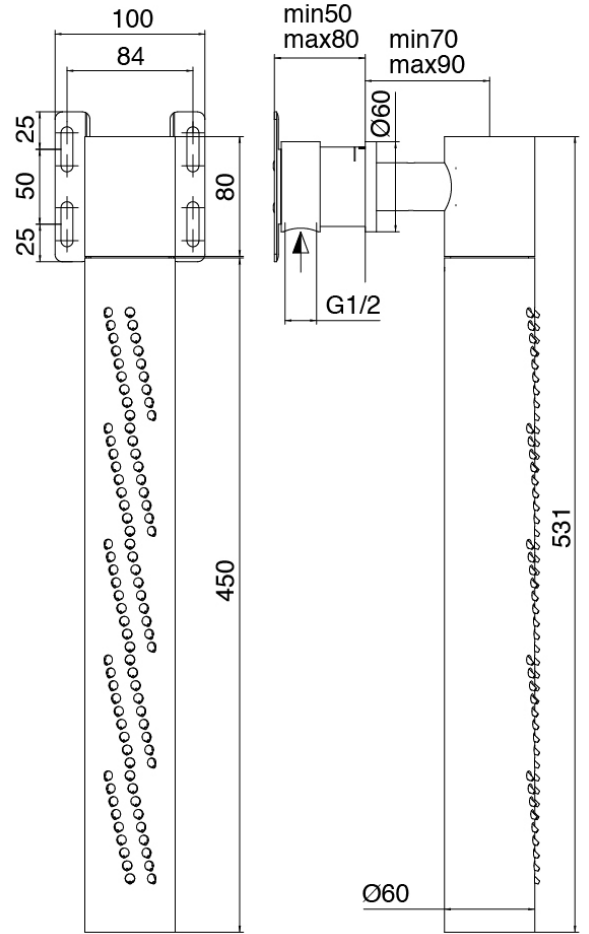

## Ducha tubular Flyfall

Cod: 3300SO03A00

Ducha vertical tubular giratoria de pared con Flyfall

### Parte basta

Cod: 3300B120A00

Ducha vertical/horizontal tubular de pared - A  
empotrar

### Parte basta

Cod: 33000801A00

Grupo termostatico empotrados 1 salidas - piezas  
empotradas

### Maneta

Cod: 3305MA05A00

HANDLE MA05 Maneta para desviador de 2/3 vias/  
valvula