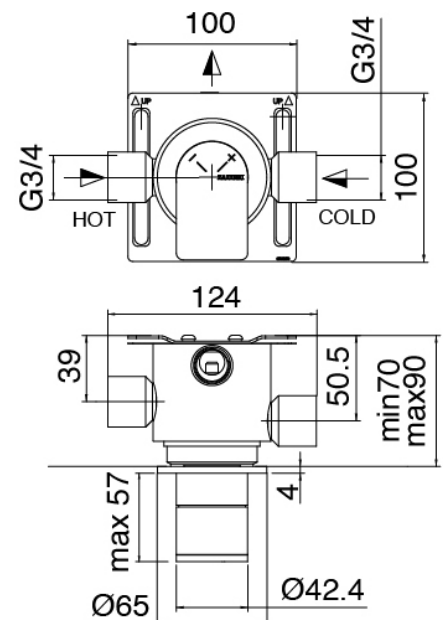

Parte basta

Cod: 3300B120A00

Ducha vertical/horizontal tubular de pared - A
empotrar

Parte basta

Cod: 33000801A00

Grupo termostatico empotrados 1 salidas - piezas
empotradas

Grifos en linea

Cod: 3305Y407AA0

Grifos en linea - piezas externas

Maneta

Cod: 3305MA05A00

HANDLE MA05 Maneta para desviador de 2/3 vias/
valvula

Mando termostático

Cod: 3305T550AA0

Grupo termostatico empotrado - pieza externa

Maneta

Cod: 3305MA06A00

HANDLE MA06 Maneta para grupo termostatico

Finiture disponibili:

finiture speciali su richiesta salvo quantitativi minimi di ordine garantiti

acero satinado

ASAS

antracite

APAP