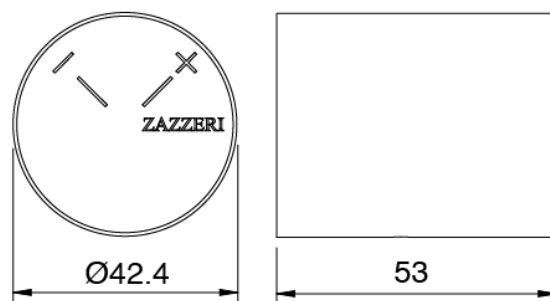

Maneta

Cod: 3305MA06A00

HANDLE MA06 Maneta para grupo termostatico

Finiture disponibili:

finiture speciali su richiesta salvo quantitativi minimi di ordine garantiti

acero satinado

ASAS

antracite

APAP

bronzorame

BPBP

carbon

KPKP

rame

RPRP