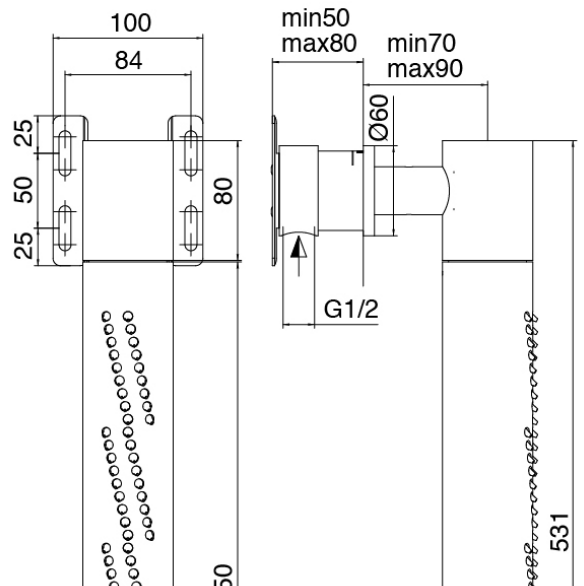

## Ducha tubular Flyfall

Cod: 3300SO03A00

Ducha vertical tubular giratoria de pared con Flyfall

### Parte basta

Cod: 3300B120A00

Ducha vertical/horizontal tubular de pared - A  
empotrar

### Parte basta

Cod: 33000801A00

Grupo termostatico empotrados 1 salidas - piezas  
empotradas

### Maneta

Cod: 3305MA05A00

HANDLE MA05 Maneta para desviador de 2/3 vias/  
valvula