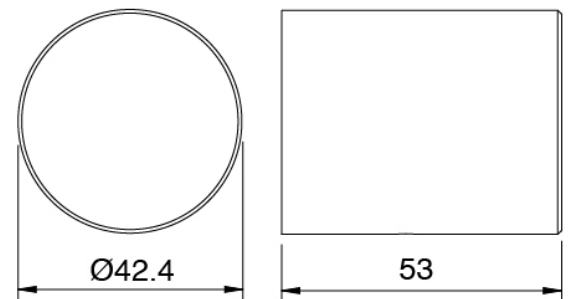

Maneta

Cod: 3305MA05A00

HANDLE MA05 Maneta para desviador de 2/3 vias/
valvula