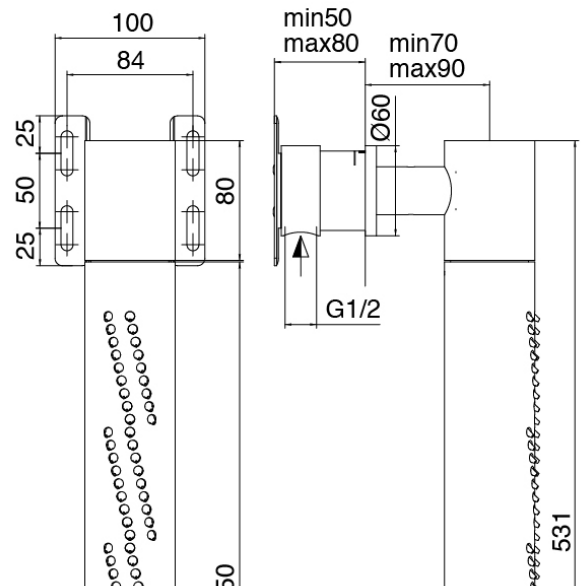

Modern - Ducha incorporado

Codice kit: 3305 UDI-150

Ducha incorporado con ducha vertical tubular giratoria con Flyfall

Componenti

Ducha tubular Flyfall

Cod: 3300SO03A00

Ducha vertical tubular giratoria de pared con Flyfall

Parte basta

Cod: 3300B120A00

Ducha vertical/horizontal tubular de pared - A
empotrar

Parte basta

Cod: 33000801A00

Grupo termostatico empotrados 1 salidas - piezas
empotradas

Grifos en linea

Cod: 3305Y407AA0

Grifos en linea - piezas externas

Maneta

Cod: 3305MA05A00

HANDLE MA05 Maneta para desviador de 2/3 vias/
valvula

Mando termostático

Cod: 3305T550AA0

Grupo termostatico empotrado - pieza externa

Maneta

Cod: 3305MA06A00

HANDLE MA06 Maneta para grupo termostatico

Finiture disponibili:

finiture speciali su richiesta salvo quantitativi minimi di ordine garantiti

acero satinado

ASAS

antracite

APAP