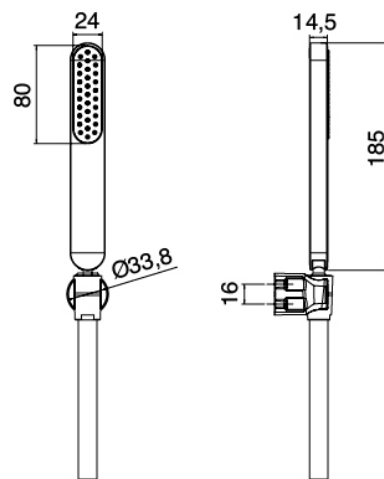

image not found or type unknown http://zazzeri.tesa.com.net/es/wp-content/uploads/2017/04/b3daf2_357a447007

Modern - Bañera exterior en la pared

Codice kit: 4600 EVP-030

Mezclador bañera exterior en la pared – 2 salidas

Componenti

Ducha stand alone

Cod: 4600Q418A00

Ducha de mano antical con apoyo