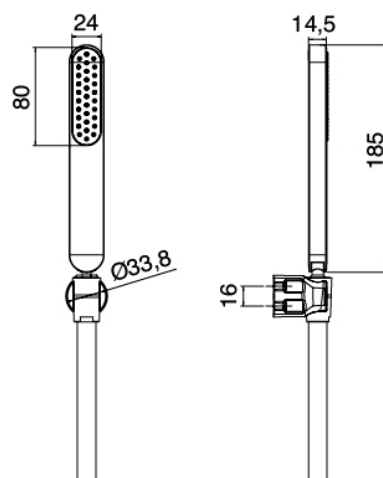

image not found or type unknown http://zazzeri.tesa.com.net/es/wp-content/uploads/2017/04/b3daf2_357a447007

Modern - Bañera exterior en la pared

Codice kit: 4600 EVP-030

Mezclador bañera exterior en la pared – 2 salidas

Componenti

Ducha stand alone

Cod: 4600Q418A00

Ducha de mano antical con apoyo