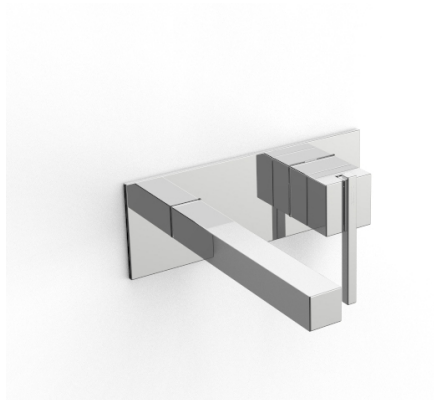

## Modern - Bateria lavabo de empotrar

---

Codice kit: 6700 MLI-030

Bateria lavabo de empotrar

### Mezclador monomando

---

Cod: 6700A113A00

Parte esterna bateria lavabo de empotrar

### Parte basta

---

Cod: 6700B113A00

Parte interna bateria lavabo de empotrar y bateria  
ba\_era empotrada