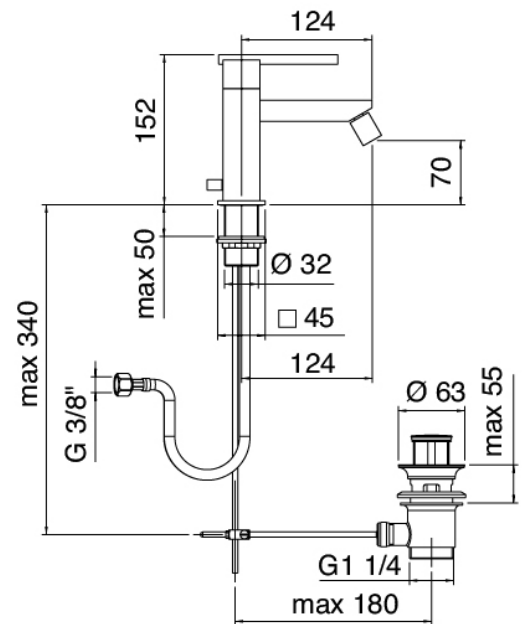

Modern - Miscelatore bidet

Codice kit: 6700 MBX-050

Miscelatore bidet con scarico

Componenti

Miscelatore monocomando

Cod: 67001201A00

Miscelatore bidet 112 mm

Finiture disponibili: