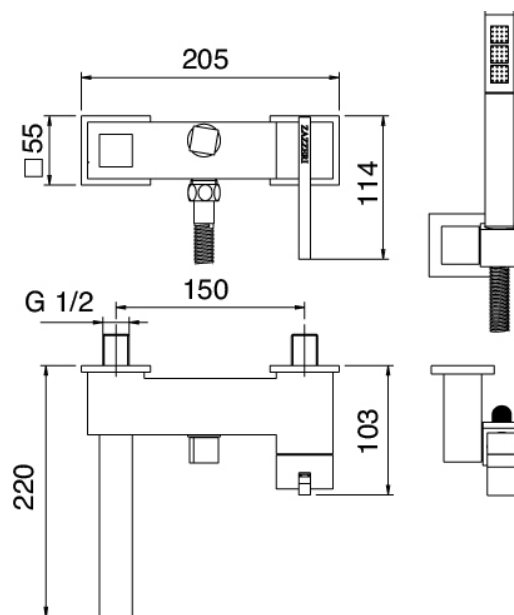

image not found or type unknown http://zazzeri.tesa.com.net/es/wp-content/uploads/2017/04/b3daf2_357a447007

Modern - Bañera exterior en la pared

Codice kit: 6700 EVP-060

Mezclador bañera exterior en la pared – 2 salidas

Componenti

Grupo mezclador con chorro suministrador

Cod: 67001400A00

Monomando banera

Finiture disponibili:

finiture speciali su richiesta salvo quantitativi minimi di ordine garantiti

cromo

CRCR