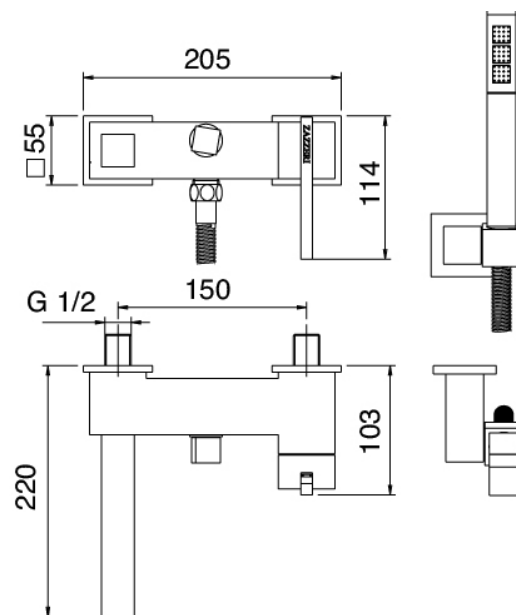

Modern - Bañera exterior en la pared

Codice kit: 6700 EVP-060

Mezclador bañera exterior en la pared – 2 salidas

Componenti

Grupo mezclador con chorro suministrador

Cod: 67001400A00

Monomando banera

Finiture disponibili: