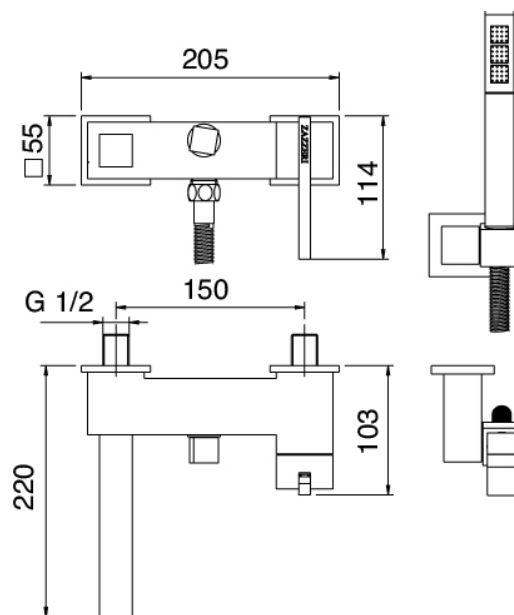

Finiture disponibili:

finiture speciali su richiesta salvo quantitativi minimi di ordine garantiti