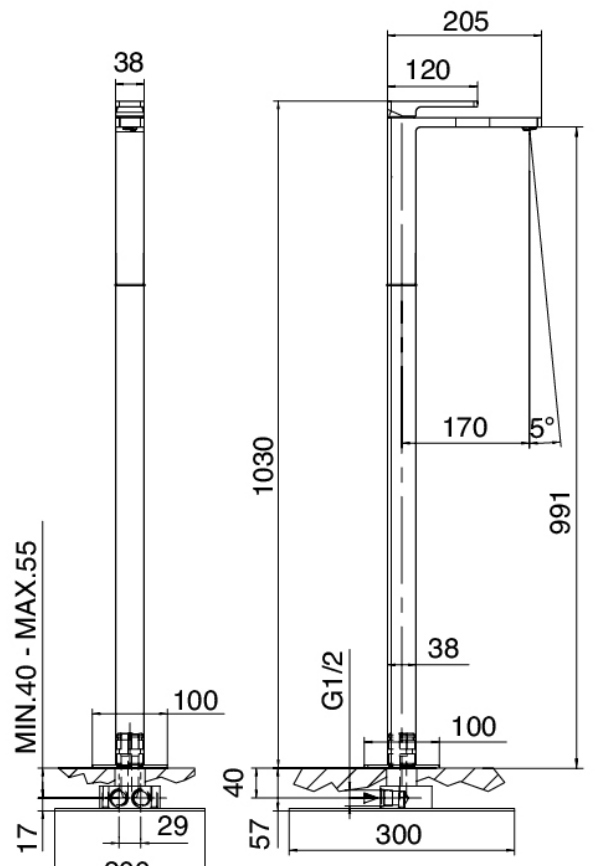

Modern - Monomando lavabo de columna

Codice kit: 5700 MLT-060

Monomando lavabo de columna con desague

Componenti

Mezclador monomando

Cod: 5700T100A00

Monomando lavabo de columna - Cano 170 x h991
mm

Tapón de descarga a presión

Cod: 2900Q302A00

Desague con tapon piso

Finiture disponibili:

finiture speciali su richiesta salvo quantitativi minimi di ordine garantiti

cromo

CRCR

acciaio spazzolato

ASAS