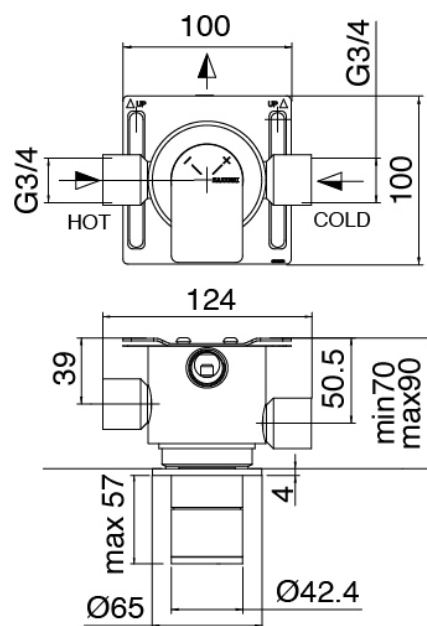

Modern - Ducha incorporado

Codice kit: 3405 UDI-150

Set ducha termostática – 4 salidas con alcachofa SPOT (Q.tà 2) y ducha de mano (Q.tà 2)

Componenti

Kit ducha de mano

Cod: 3305Q419A00

Kit ducha de mano con ducha - toma de agua y apoyo

Parte basta

Cod: 33000804A00

Grupo termostatico empotrados 4 salidas - piezas empotradas

Grifos en linea

Cod: 3305Y407AA0

Grifos en linea - piezas externas

Maneta

Cod: 3305MA05A00

HANDLE MA05 Maneta para desviador de 2/3 vias/
valvula

Mando termostático

Cod: 3305T550AA0

Grupo termostatico empotrado - pieza externa

Maneta

Cod: 3305MA06A00

HANDLE MA06 Maneta para grupo termostatico

Finiture disponibili: