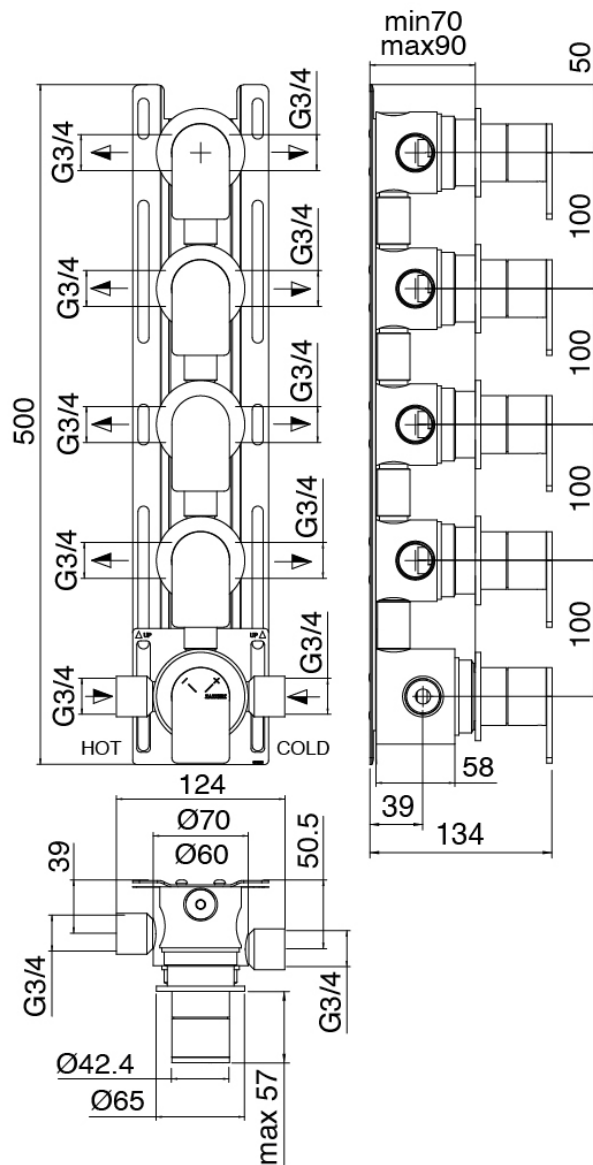

Modern - Ducha incorporado

Codice kit: 3405 UDI-150

Set ducha termostática – 4 salidas con alcachofa SPOT (Q.tà 2) y ducha de mano (Q.tà 2)

Componenti

Kit ducha de mano

Cod: 3305Q419A00

Kit ducha de mano con ducha - toma de agua y apoyo

Parte basta

Cod: 33000804A00

Grupo termostatico empotrados 4 salidas - piezas empotradas

Grifos en linea

Cod: 3305Y407AA0

Grifos en linea - piezas externas

Maneta

Cod: 3305MA05A00

HANDLE MA05 Maneta para desviador de 2/3 vias/
valvula

Mando termostático

Cod: 3305T550AA0

Grupo termostatico empotrado - pieza externa

Maneta

Cod: 3305MA06A00

HANDLE MA06 Maneta para grupo termostatico

Finiture disponibili: