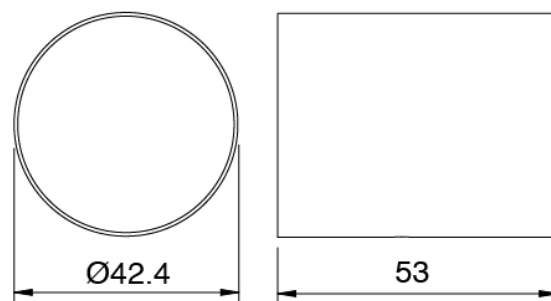

Maneta

Cod: 3305MA05A00

HANDLE MA05 Maneta para desviador de 2/3 vias/
valvula