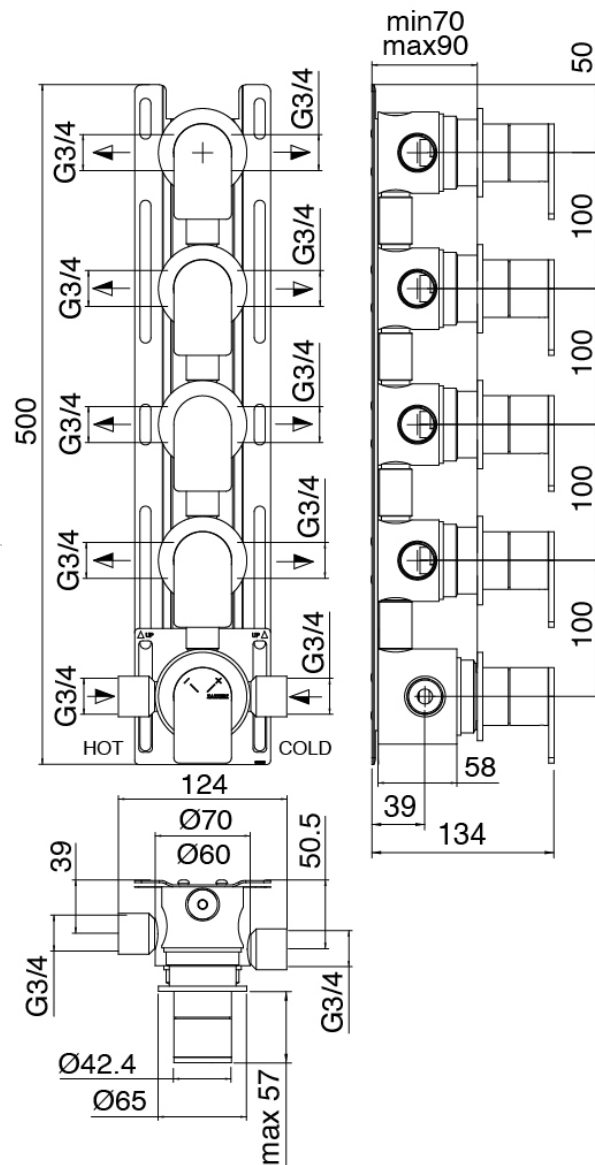

Modern - Ducha incorporado

Codice kit: 3405 UDI-150

Set ducha termostática – 4 salidas con alcachofa SPOT (Q.tà 2) y ducha de mano (Q.tà 2)

Componenti

Kit ducha de mano

Cod: 3305Q419A00

Kit ducha de mano con ducha - toma de agua y apoyo

Parte basta

Cod: 33000804A00

Grupo termostatico empotrados 4 salidas - piezas empotradas

Grifos en linea

Cod: 3305Y407AA0

Grifos en linea - piezas externas

Maneta

Cod: 3305MA05A00

HANDLE MA05 Maneta para desviador de 2/3 vias/
valvula

Mando termostático

Cod: 3305T550AA0

Grupo termostatico empotrado - pieza externa

Maneta

Cod: 3305MA06A00

HANDLE MA06 Maneta para grupo termostatico

Finiture disponibili: