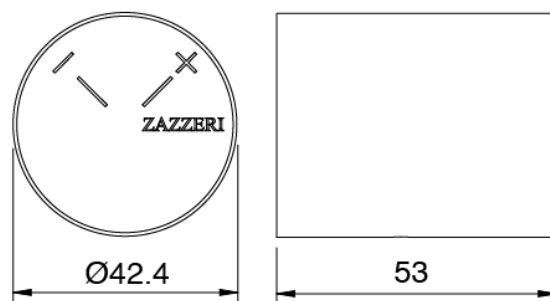

HANDLE MA05 Maneta para desviador de 2/3 vias/
valvula

Mando termostático

Cod: 3305T550AA0

Grupo termostatico empotrado - pieza externa

Maneta

Cod: 3305MA06A00

HANDLE MA06 Maneta para grupo termostatico

Finiture disponibili: