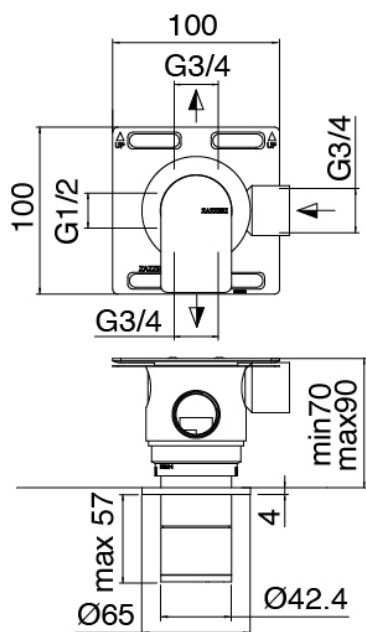

Modern - Ducha incorporado

Codice kit: 3405 UDI-150

Set ducha termostática – 4 salidas con alcachofa SPOT (Q.tà 2) y ducha de mano (Q.tà 2)

Componenti

Kit ducha de mano

Cod: 3305Q419A00

Kit ducha de mano con ducha - toma de agua y apoyo

Parte basta

Cod: 33000804A00

Grupo termostatico empotrados 4 salidas - piezas empotradas

Grifos en linea

Cod: 3305Y407AA0

Grifos en linea - piezas externas

Maneta

Cod: 3305MA05A00

HANDLE MA05 Maneta para desviador de 2/3 vias/
valvula

Mando termostático

Cod: 3305T550AA0

Grupo termostatico empotrado - pieza externa

Maneta

Cod: 3305MA06A00

HANDLE MA06 Maneta para grupo termostatico

Finiture disponibili: