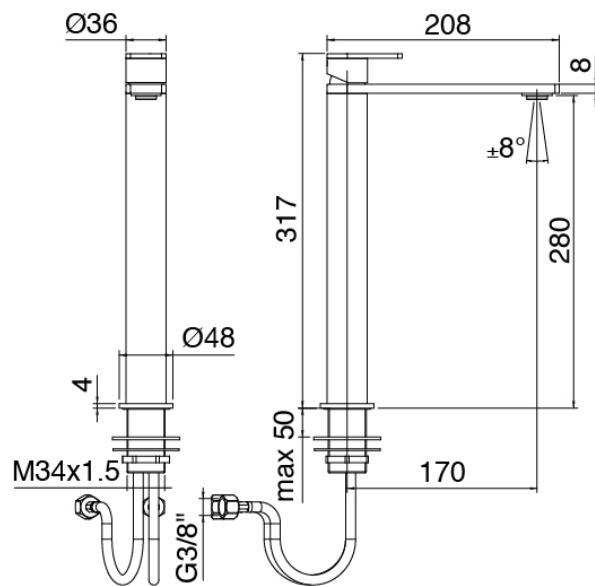

Q316 - Monomando lavabo

Codice kit: 3400 MLX-020

Monomando lavabo sin desagüe

Componenti

Mezclador monomando

Cod: 34001098A00

Monomando lavabo sin desagüe L170 x H280 mm

Maneta

Cod: 3400MA01A00

HANDLE MA01 Maneta para monomando lavabo/bide

Finiture disponibili:

finiture speciali su richiesta salvo quantitativi minimi di ordine garantiti

acero satinado

ASAS

antracite

APAP