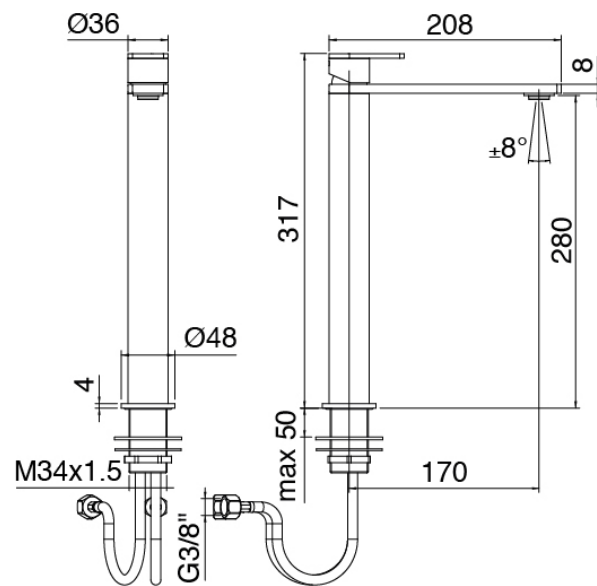

Q316 - Monomando lavabo

Codice kit: 3400 MLX-020

Monomando lavabo sin desagüe

Componenti

Mezclador monomando

Cod: 34001098A00

Monomando lavabo sin desagüe L170 x H280 mm

Maneta

Cod: 3400MA01A00

HANDLE MA01 Maneta para monomando lavabo/bide

Finiture disponibili:

finiture speciali su richiesta salvo quantitativi minimi di ordine garantiti

acero satinado

ASAS

antracite

APAP