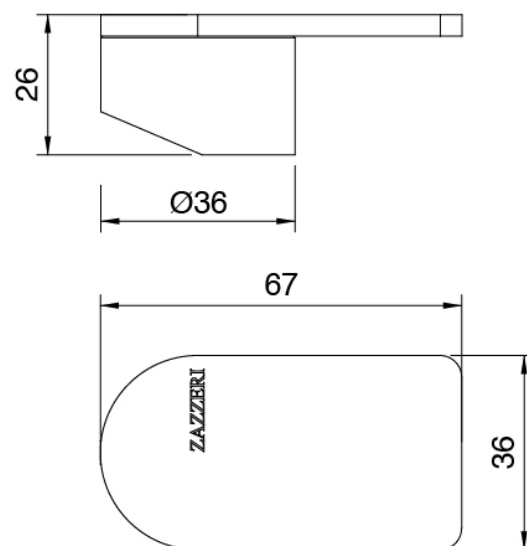

Maneta

Cod: 3400MA01A00

HANDLE MA01 Maneta para monomando lavabo/bide

Finiture disponibili:

finiture speciali su richiesta salvo quantitativi minimi di ordine garantiti

acero satinado

ASAS

antracite

APAP

bronzorame

BPBP

carbon

KPKP

rame

RPRP