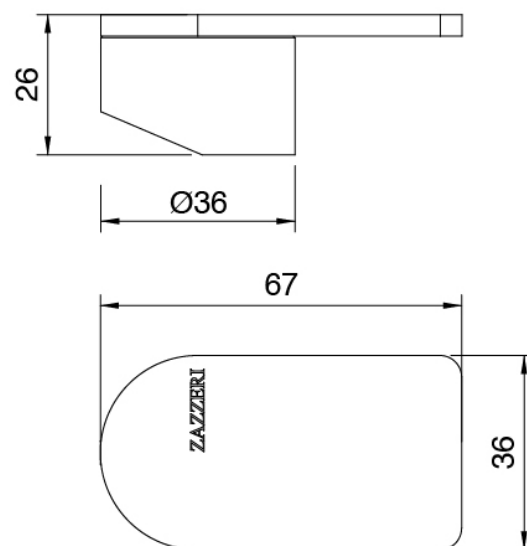

Cod: 34001106A00

Monomando lavabo sin desague - L125 x H112 mm

Maneta

Cod: 3400MA01A00

HANDLE MA01 Maneta para monomando lavabo/bide

Finiture disponibili:

finiture speciali su richiesta salvo quantitativi minimi di ordine garantiti