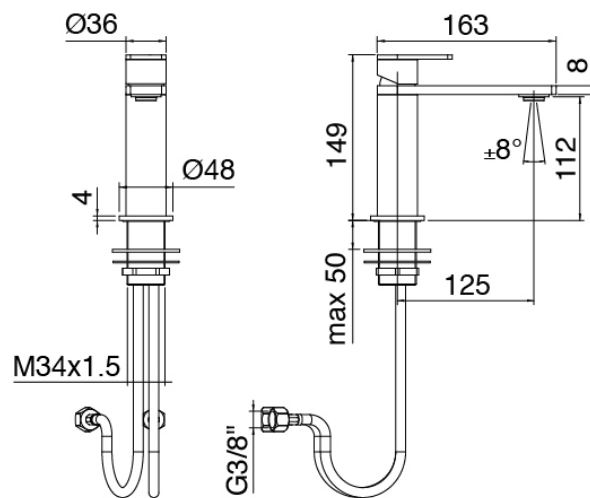

Q316 - Monomando lavabo

Codice kit: 3400 MLX-010

Monomando lavabo sin desague

Componenti

Mezclador monomando

Cod: 34001106A00

Monomando lavabo sin desague - L125 x H112 mm

Maneta

Cod: 3400MA01A00

HANDLE MA01 Maneta para monomando lavabo/bide

Finiture disponibili:

finiture speciali su richiesta salvo quantitativi minimi di ordine garantiti

acero satinado

ASAS

antracite

APAP