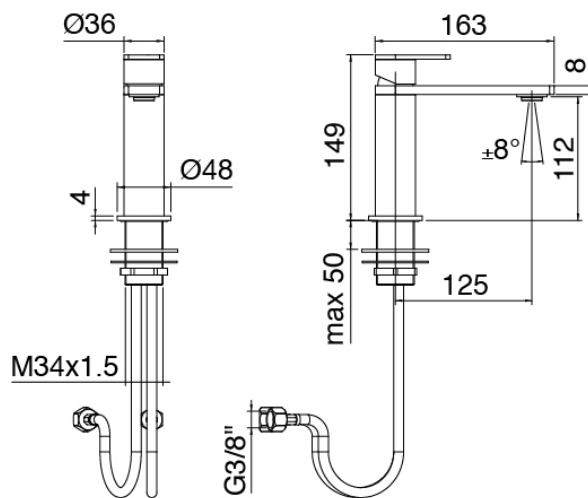

image not found or type unknown http://zazzeri.tesa.com.net/es/wp-content/uploads/2017/04/b3daf2_357a447007

Q316 - Monomando lavabo

Codice kit: 3400 MLX-010

Monomando lavabo sin desague

Componenti

Mezclador monomando

Cod: 34001106A00

Monomando lavabo sin desague - L125 x H112 mm

Maneta

Cod: 3400MA01A00

HANDLE MA01 Maneta para monomando lavabo/bide

Finiture disponibili:

finiture speciali su richiesta salvo quantitativi minimi di ordine garantiti