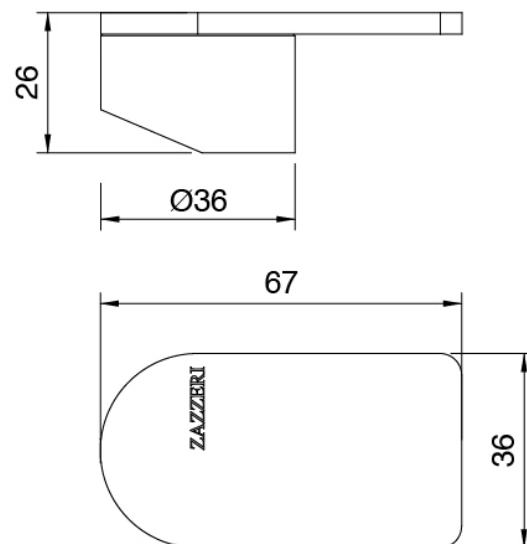

Maneta

Cod: 3400MA01A00

HANDLE MA01 Maneta para monomando lavabo/bide

Finiture disponibili:

finiture speciali su richiesta salvo quantitativi minimi di ordine garantiti

acero satinado

ASAS

antracite

APAP

bronzorame

BPBP

carbon

KPKP

rame

RPRP